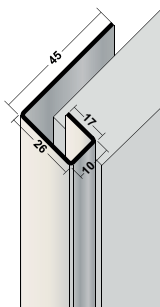

Hillegersbergsche® Gevelprofielen

Buitenhoekprofiel Proface® CORNEX PL 0381

Plaatdikte in mm	max. 8	Ook leverbaar in andere maten en in ieder gewenste RAL-kleur. Geschikt voor alle gevelbekleding t/m een dikte van 8 mm.
Materiaal	Aluminium	
Uitvoering	Geanodiseerd	
Lengte in cm	305,5	

Buitenhoekprofiel Proface® CORNEQ PO 0873

Plaatdikte in mm	max. 12	Ook leverbaar in andere maten en in ieder gewenste RAL-kleur. Geschikt voor alle gevelbekleding t/m een dikte van 12 mm.
Materiaal	Aluminium	
Uitvoering	Zwart	
Lengte in cm	250	

Aansluitprofiel Proface® YOIN-U PL 3234

Plaatdikte in mm	max. 24	Ook leverbaar in andere maten en in ieder gewenste RAL-kleur. Geschikt voor alle gevelbekleding t/m een dikte van 24 mm.
Materiaal	Aluminium	
Uitvoering	Zwart	
Lengte in cm	300	