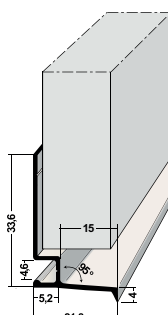

Ventilatieprofiel Proface® VENTILEX PO 0389

Materiaal	PVC	Ook leverbaar in andere maten en aluminium. Geschikt voor alle gevelbekleding.
Uitvoering	zwart	
Lengte in cm	305,5	

Hillegersbergsche® Gevelprofielen

Stoeltjesprofiel Proface® Yoin-HS **PL 7124**

Plaatdikte in mm	max. 8	Ook leverbaar in andere maten en in ieder gewenste RAL-kleur.
Materiaal	Aluminium	
Uitvoering	Geanodiseerd	Geschikt voor alle gevelbekleding met een dikte van 8 mm.
Lengte in cm	305,5	