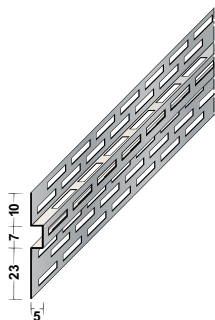

Stoeltjesprofiel Proface® Yoin-HS **PL 7124**

Plaatdikte in mm	max. 8	Ook leverbaar in andere maten en in ieder gewenste RAL-kleur.
Materiaal	Aluminium	
Uitvoering	Geanodiseerd	Geschikt voor alle gevelbekleding met een dikte van 8 mm.
Lengte in cm	305,5	

Startprofiel Proface® FINSTART **PO 0390**

Plaatdikte in mm	max. 20	Ook leverbaar in ieder gewenste RAL-kleur.
Materiaal	Aluminium	
Uitvoering	Geanodiseerd	Geschikt voor alle gevelbekleding t/m een dikte van 20 mm.
Lengte in cm	300	

Voegprofiel Proface® YOIN-V **BO 2895**

Plaatdikte in mm	vanaf 5	Ook leverbaar in andere maten en in ieder gewenste RAL-kleur.
Materiaal	Aluminium	
Uitvoering	Zwart geanodiseerd	Geschikt voor alle gevelbekleding.
Lengte in cm	300, 600	