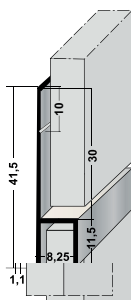

Aansluitprofiel Proface® YOIN-U PL 3234

Plaatdikte in mm	max. 24	Ook leverbaar in andere maten en in ieder gewenste RAL-kleur. Geschikt voor alle gevelbekleding t/m een dikte van 24 mm.
Materiaal	Aluminium	
Uitvoering	Zwart	
Lengte in cm	300	

Stoeltjesprofiel Proface® Yoin-HS **PL 7124**

Plaatdikte in mm	max. 8	Ook leverbaar in andere maten en in ieder gewenste RAL-kleur.
Materiaal	Aluminium	
Uitvoering	Geanodiseerd	Geschikt voor alle gevelbekleding met een dikte van 8 mm.
Lengte in cm	305,5	