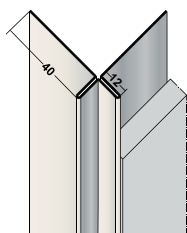

Hillegersbergsche® Gevelprofielen

Buitenhoekprofiel Proface® CORNEX PL 0381

Plaatdikte in mm	max. 8	Ook leverbaar in andere maten en in ieder gewenste RAL-kleur. Geschikt voor alle gevelbekleding t/m een dikte van 8 mm.
Materiaal	Aluminium	
Uitvoering	Geanodiseerd	
Lengte in cm	305,5	

Buitenhoekprofiel Proface® CORNEQ PO 0873

Plaatdikte in mm	max. 12	Ook leverbaar in andere maten en in ieder gewenste RAL-kleur. Geschikt voor alle gevelbekleding t/m een dikte van 12 mm.
Materiaal	Aluminium	
Uitvoering	Zwart	
Lengte in cm	250	

Aansluitprofiel Proface® YOIN-U PL 3234

Plaatdikte in mm	max. 24	Ook leverbaar in andere maten en in ieder gewenste RAL-kleur. Geschikt voor alle gevelbekleding t/m een dikte van 24 mm.
Materiaal	Aluminium	
Uitvoering	Zwart	
Lengte in cm	300	