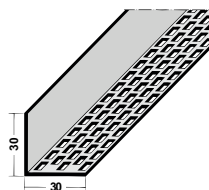

Hillegersbergsche® Gevelprofielen

Buitenhoekprofiel Proface® CORNEX PL 0381

Plaatdikte in mm	max. 8	Ook leverbaar in andere maten en in ieder gewenste RAL-kleur. Geschikt voor alle gevelbekleding t/m een dikte van 8 mm.
Materiaal	Aluminium	
Uitvoering	Geanodiseerd	
Lengte in cm	305,5	

Buitenhoekprofiel Proface® CORNEQ PO 0873

Plaatdikte in mm	max. 12	Ook leverbaar in andere maten en in ieder gewenste RAL-kleur. Geschikt voor alle gevelbekleding t/m een dikte van 12 mm.
Materiaal	Aluminium	
Uitvoering	Zwart	
Lengte in cm	250	

Aansluitprofiel Proface® YOIN-U PL 3234

Plaatdikte in mm	max. 24	Ook leverbaar in andere maten en in ieder gewenste RAL-kleur. Geschikt voor alle gevelbekleding t/m een dikte van 24 mm.
Materiaal	Aluminium	
Uitvoering	Zwart	
Lengte in cm	300	