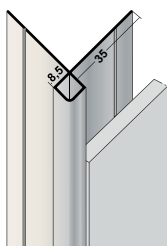

Hillegersbergsche® Gevelprofielen

Buitenhoekprofiel Proface® CORNEX PL 0381

Plaatdikte in mm	max. 8	Ook leverbaar in andere maten en in ieder gewenste RAL-kleur. Geschikt voor alle gevelbekleding t/m een dikte van 8 mm.
Materiaal	Aluminium	
Uitvoering	Geanodiseerd	
Lengte in cm	305,5	

Buitenhoekprofiel Proface® CORNEQ PO 0873

Plaatdikte in mm	max. 12	Ook leverbaar in andere maten en in ieder gewenste RAL-kleur. Geschikt voor alle gevelbekleding t/m een dikte van 12 mm.
Materiaal	Aluminium	
Uitvoering	Zwart	
Lengte in cm	250	

Aansluitprofiel Proface® YOIN-U PL 3234

Plaatdikte in mm	max. 24	Ook leverbaar in andere maten en in ieder gewenste RAL-kleur. Geschikt voor alle gevelbekleding t/m een dikte van 24 mm.
Materiaal	Aluminium	
Uitvoering	Zwart	
Lengte in cm	300	