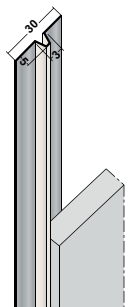

Voegprofiel Proface® YOIN-V **BO 2895**

Plaatdikte in mm	vanaf 5	Ook leverbaar in andere maten en in ieder gewenste RAL-kleur.
Materiaal	Aluminium	
Uitvoering	Zwart geanodiseerd	Geschikt voor alle gevelbekleding.
Lengte in cm	300, 600