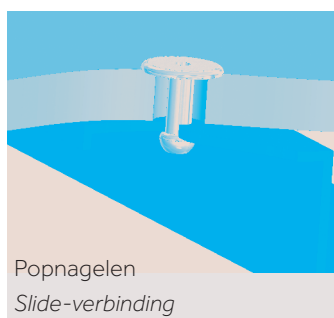

Technische specificaties

Dikte: 2 mm aluminium geëxtrudeerd

Materialspecificatie: ALU EN AW-6063 T66

Afmetingen:

- Profix O 40x30x30x30x40 mm, lengte 3000 mm
- Profix Z 40x30x40 mm, lengte 3000 mm

Afwerking: Speciale geanodiseerde toplaag, zwart met een laagdikte van 20 micron

Overig: Bevestigingspunten voorzien van sleufgaten. Profielen zijn nestelbaar (minder opslag)

Montage richtlijnen voor bevestiging op gebouwconstructie

Profix kan op verschillende ondergronden bevestigd worden door middel van bevestigingsmaterialen in de sleufgaten, de sleufgaten zorgen voor optimale uitzettingsvrijheid van het Profix profiel.

Het is van belang dat allereerst door de constructeur de bevestigingspunten worden vastgesteld. Deze is afhankelijk van de ondergrond, het windgebied, hoogte van de gevel en eigenschappen van de plaat.

Vervolgens zijn er twee manieren om het gevelpaneel op het profiel te bevestigen:

1. 1 Lijmen
   Profix is in samenwerking met Simson ontwikkeld en is perfect om op te verlijmen met het Simson lijmsysteem.
2. 2 Poppagelen (mechanische / gecentreerde bevestiging)

Vraag uw leverancier naar de specifieke verwerkingsvoorschriften voor het monteren van gevelbekleding op de Profix profielen.

De algemene verwerkingsvoorschriften kunt u vinden op www.hgpro.nl

Profix aluminium regelwerk is verkrijgbaar bij:

Hillegersbergsche
Gevelproducten

Hillegersbergsche Gevelproducten

Vlierbaan 15, 2908 LR Capelle aan den IJssel
Postbus 5006, 2900 EA Capelle aan den IJssel
Telefoon 010-462 18 99
info@hgpro.nl www.hgpro.nl

**Meer informatie over deze producten of alle andere producten uit ons assortiment?
Raadpleeg dan eens onze website: www.hgpro.nl.
Ook voor meer informatie over onze diensten.**