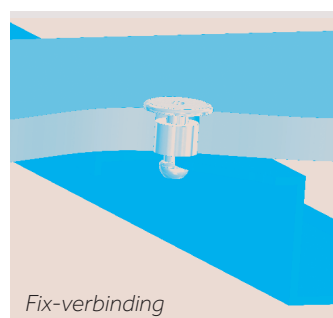

Technische specificaties

Dikte: 2 mm aluminium geëxtrudeerd

Materialspecificatie: ALU EN AW-6063 T66

Afmetingen:

- Profix O 40x30x30x30x40 mm, lengte 3000 mm
- Profix Z 40x30x40 mm, lengte 3000 mm

Afwerking: Speciale geanodiseerde toplaag, zwart met een laagdikte van 20 micron

Overig: Bevestigingspunten voorzien van sleufgaten. Profielen zijn nestelbaar (minder opslag)

Montage richtlijnen voor bevestiging op gebouwconstructie

Profix kan op verschillende ondergronden bevestigd worden door middel van bevestigingsmaterialen in de sleufgaten, de sleufgaten zorgen voor optimale uitzettingsvrijheid van het Profix profiel.

Het is van belang dat allereerst door de constructeur de bevestigingspunten worden vastgesteld. Deze is afhankelijk van de ondergrond, het windgebied, hoogte van de gevel en eigenschappen van de plaat.

Vervolgens zijn er twee manieren om het gevelpaneel op het profiel te bevestigen:

1. 1 Lijmen
   Profix is in samenwerking met Simson ontwikkeld en is perfect om op te verlijmen met het Simson lijmsysteem.
2. 2 Poppagelen (mechanische / gecentreerde bevestiging)

Vraag uw leverancier naar de specifieke verwerkingsvoorschriften voor het monteren van gevelbekleding op de Profix profielen.

De algemene verwerkingsvoorschriften kunt u vinden op www.hgpro.nl

Profix aluminium regelwerk is verkrijgbaar bij:

Hillegersbergsche
Gevelproducten

Hillegersbergsche Gevelproducten

Vlierbaan 15, 2908 LR Capelle aan den IJssel
Postbus 5006, 2900 EA Capelle aan den IJssel
Telefoon 010-462 18 99
info@hgpro.nl www.hgpro.nl

**Meer informatie over deze producten of alle andere producten uit ons assortiment?
Raadpleeg dan eens onze website: www.hgpro.nl.
Ook voor meer informatie over onze diensten.**