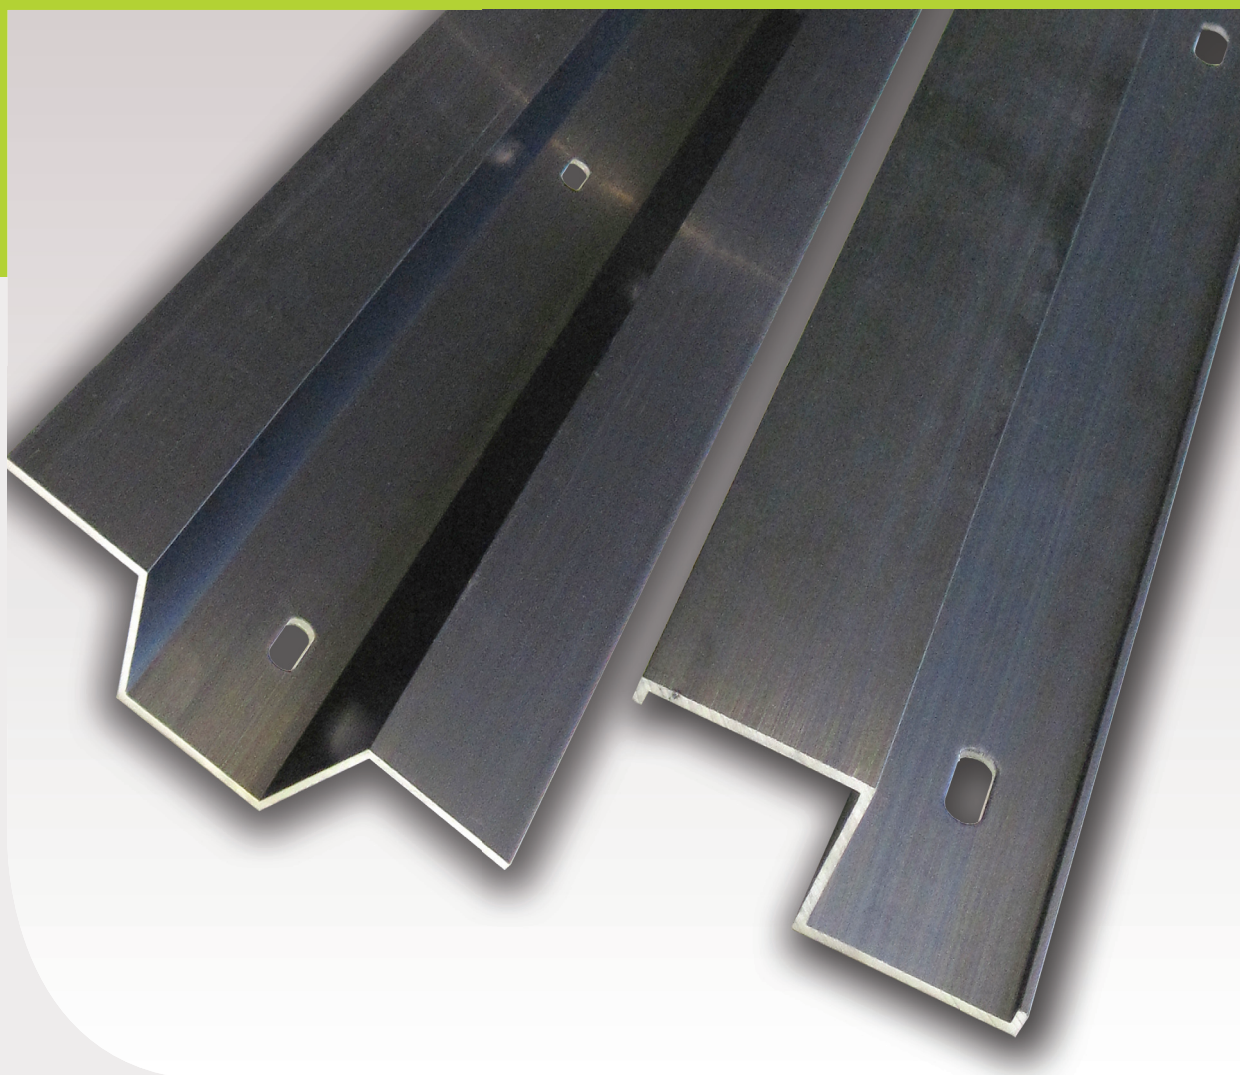

## Waarom Profix?

- Duurzaam product, geen last van rottingsverschijnselen
- Stabiele montage
- Leent zich voor lijmen (Simson lijmsysteem) en popnagelen
- Kan in weer en wind toegepast worden
- Profielen zijn recht, trekken niet krom en torderen ook niet
- Wordt geadviseerd door alle grote gevelbekleding producenten

# Hillegersbergsche® Profix

Duurzaam aluminium regelwerk

Lijmen

Profix is een aluminium regelwerk dat ontwikkeld is voor het zichtbaar of onzichtbaar bevestigen van gevelbekleding. Het toepassen van Profix zorgt ervoor dat u in de toekomst onder alle omstandigheden geen last krijgt van rotingsverschijnselen in en om uw gevel! De uitstekende kwaliteitseigenschappen van het product - zwaar belastbaar en licht van gewicht - zorgen dat u voldoet aan de huidige eisen die van toepassing zijn in de bouw!

### Afmetingen:

- Profix O 40x30x30x30x40 mm, lengte 3000 mm
- Profix Z 40x30x40 mm, lengte 3000 mm

**Afwerking:** Speciale geanodiseerde toplaag, zwart met een laagdikte van 20 micron

**Overig:** Bevestigingspunten voorzien van sleufgaten. Profielen zijn nestelbaar (minder opslag)