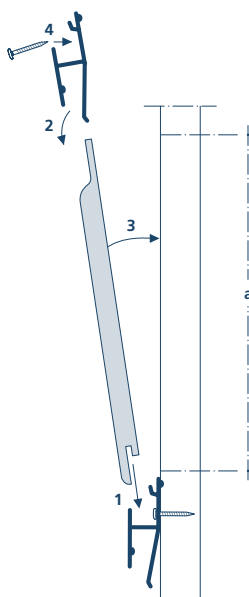

Kleurenassortiment

NATURAL

Natuurlijke kleur bij levering

Natuurlijke kleur (indicatief) na ± 6 weken

BASIC

Lichtgrijze Primer

KLEURENASSORTIMENT

RAL 9010
Gebroken wit

RAL 1015
Licht ivoor

RAL 9001
Crème wit

RAL 080 70 10

RAL 3004
Purperrood

RAL 7004
Signaalgrijs

RAL 7030
Steengrijs

RAL 7016
Antracietgrijs

RAL 7021
Zwartgrijs

RAL 6009
Dennengroen

Nieuw: Flexibele montage met bevestigingsclip (Lines² 8)

Vaste bevestiging