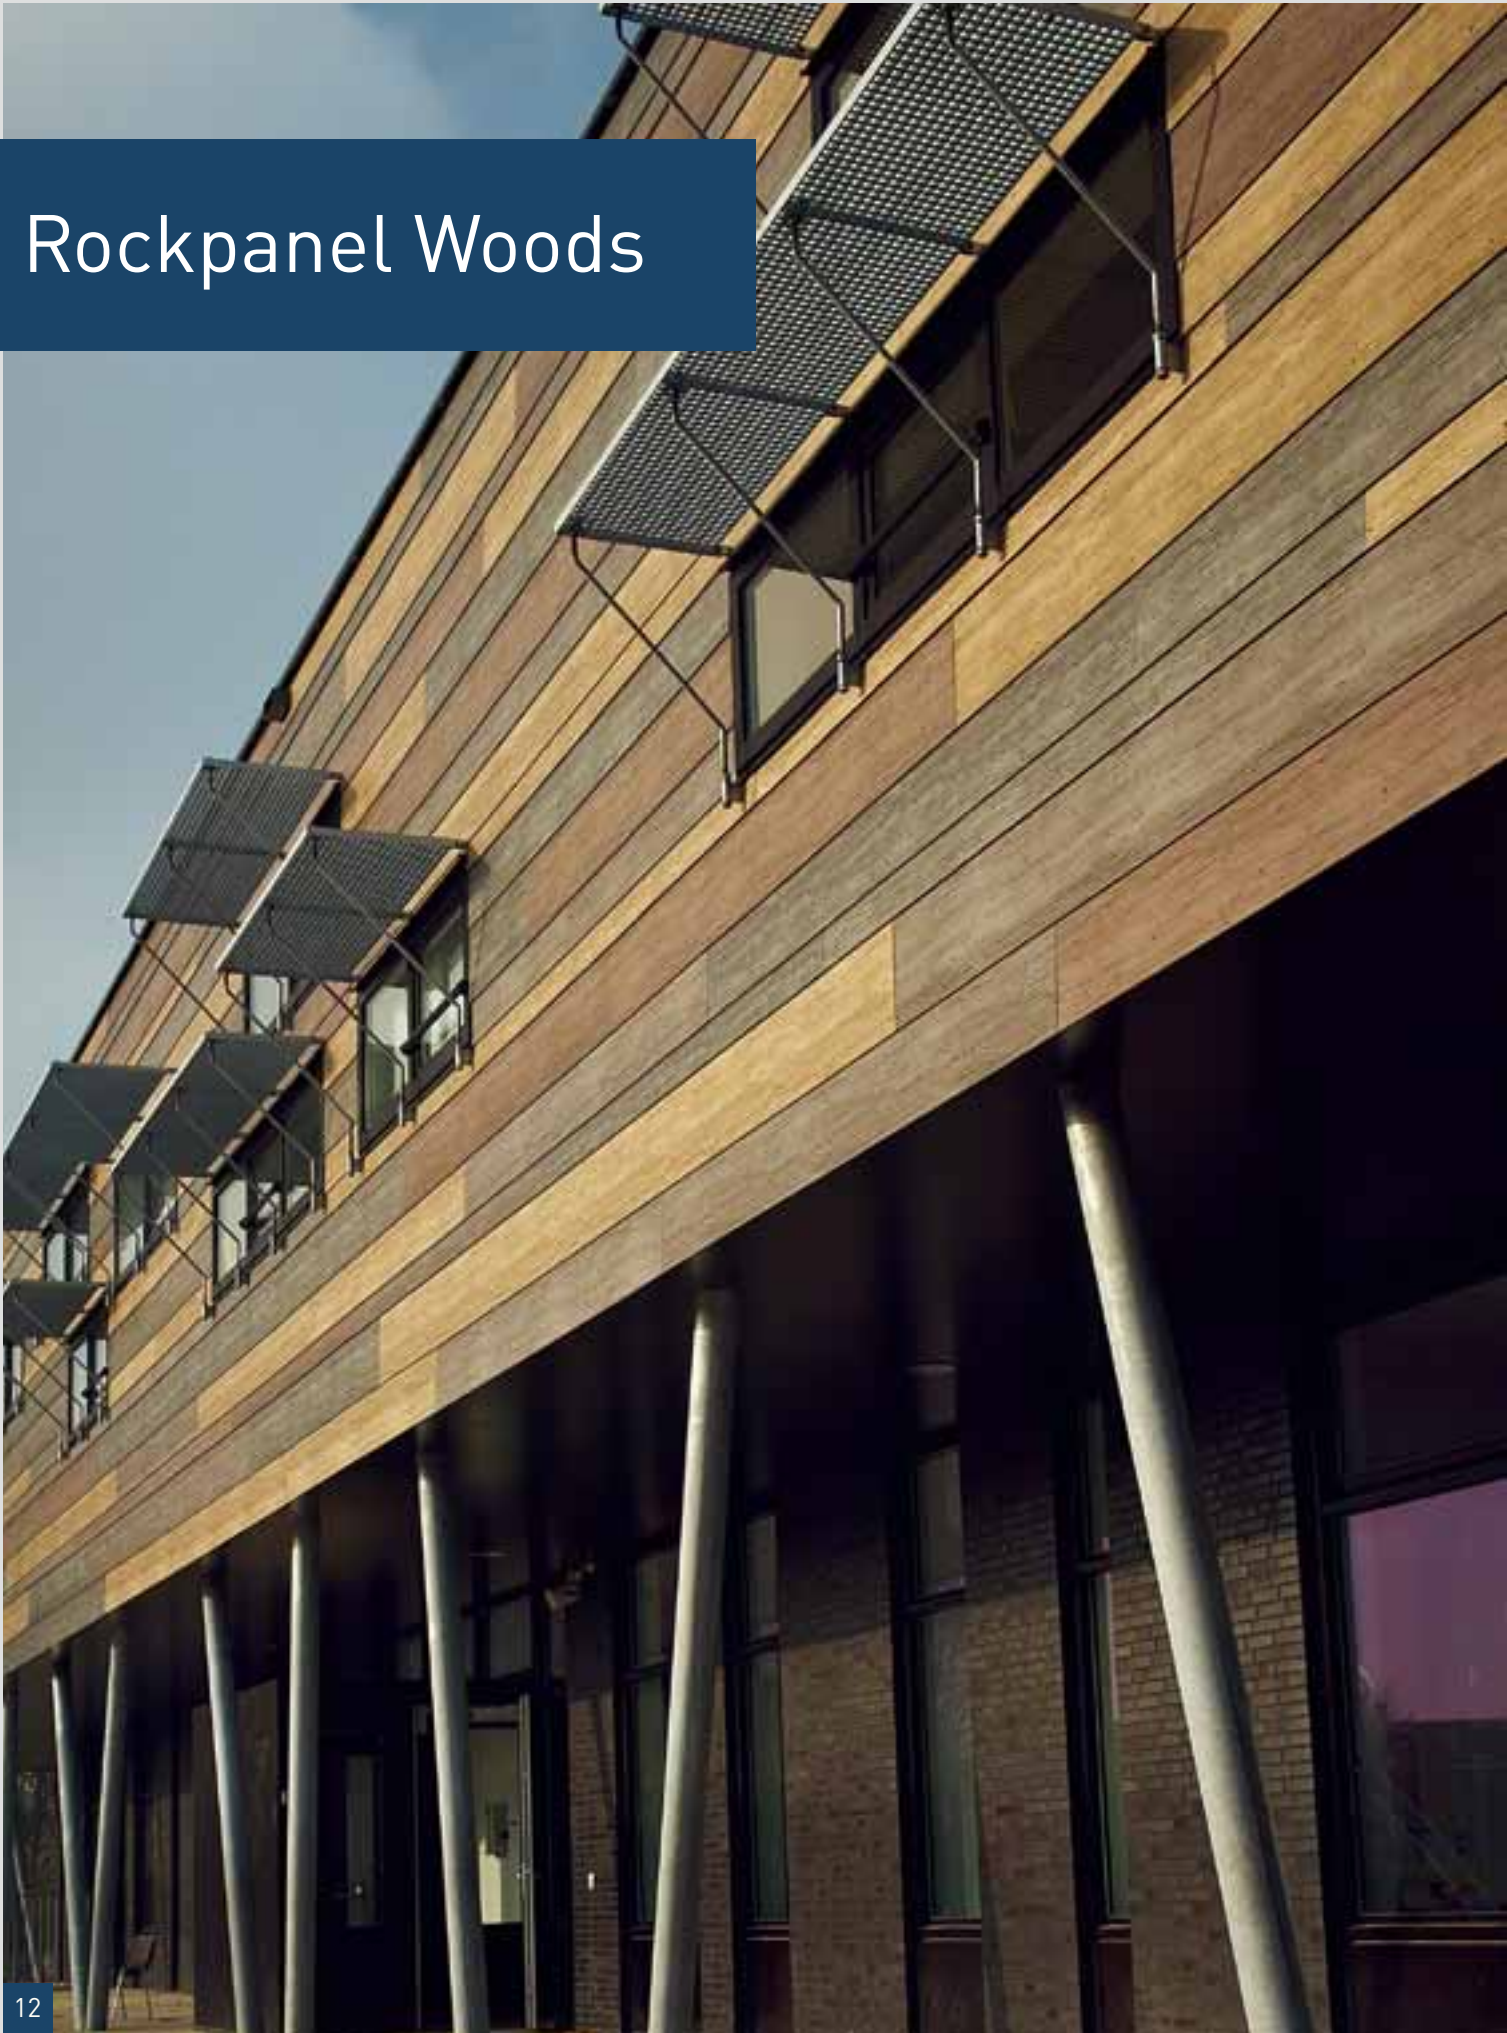

Rockpanel plaatmateriaal is uitstekend bewerkbaar, ook op de bouwplaats. Elk detail of elk gewenst effect kan moeiteloos worden gerealiseerd.

Rockpanel Woods

Gebruik hout, geen bomen

Voorzie de gevel van een natuurlijke signatuur met Rockpanel Woods. Elk paneel is uniek en de houttekening is niet-repeterend. Daarmee zijn de panelen nauwelijks van echt hout te onderscheiden. Rockpanel Woods combineert de eigenschappen van hout en steen tot een uniek product: de authentieke uitstraling en verwerkbaarheid van hout met de duurzaamheid van steen.