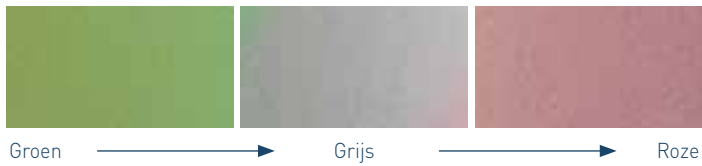

Kleurenassortiment