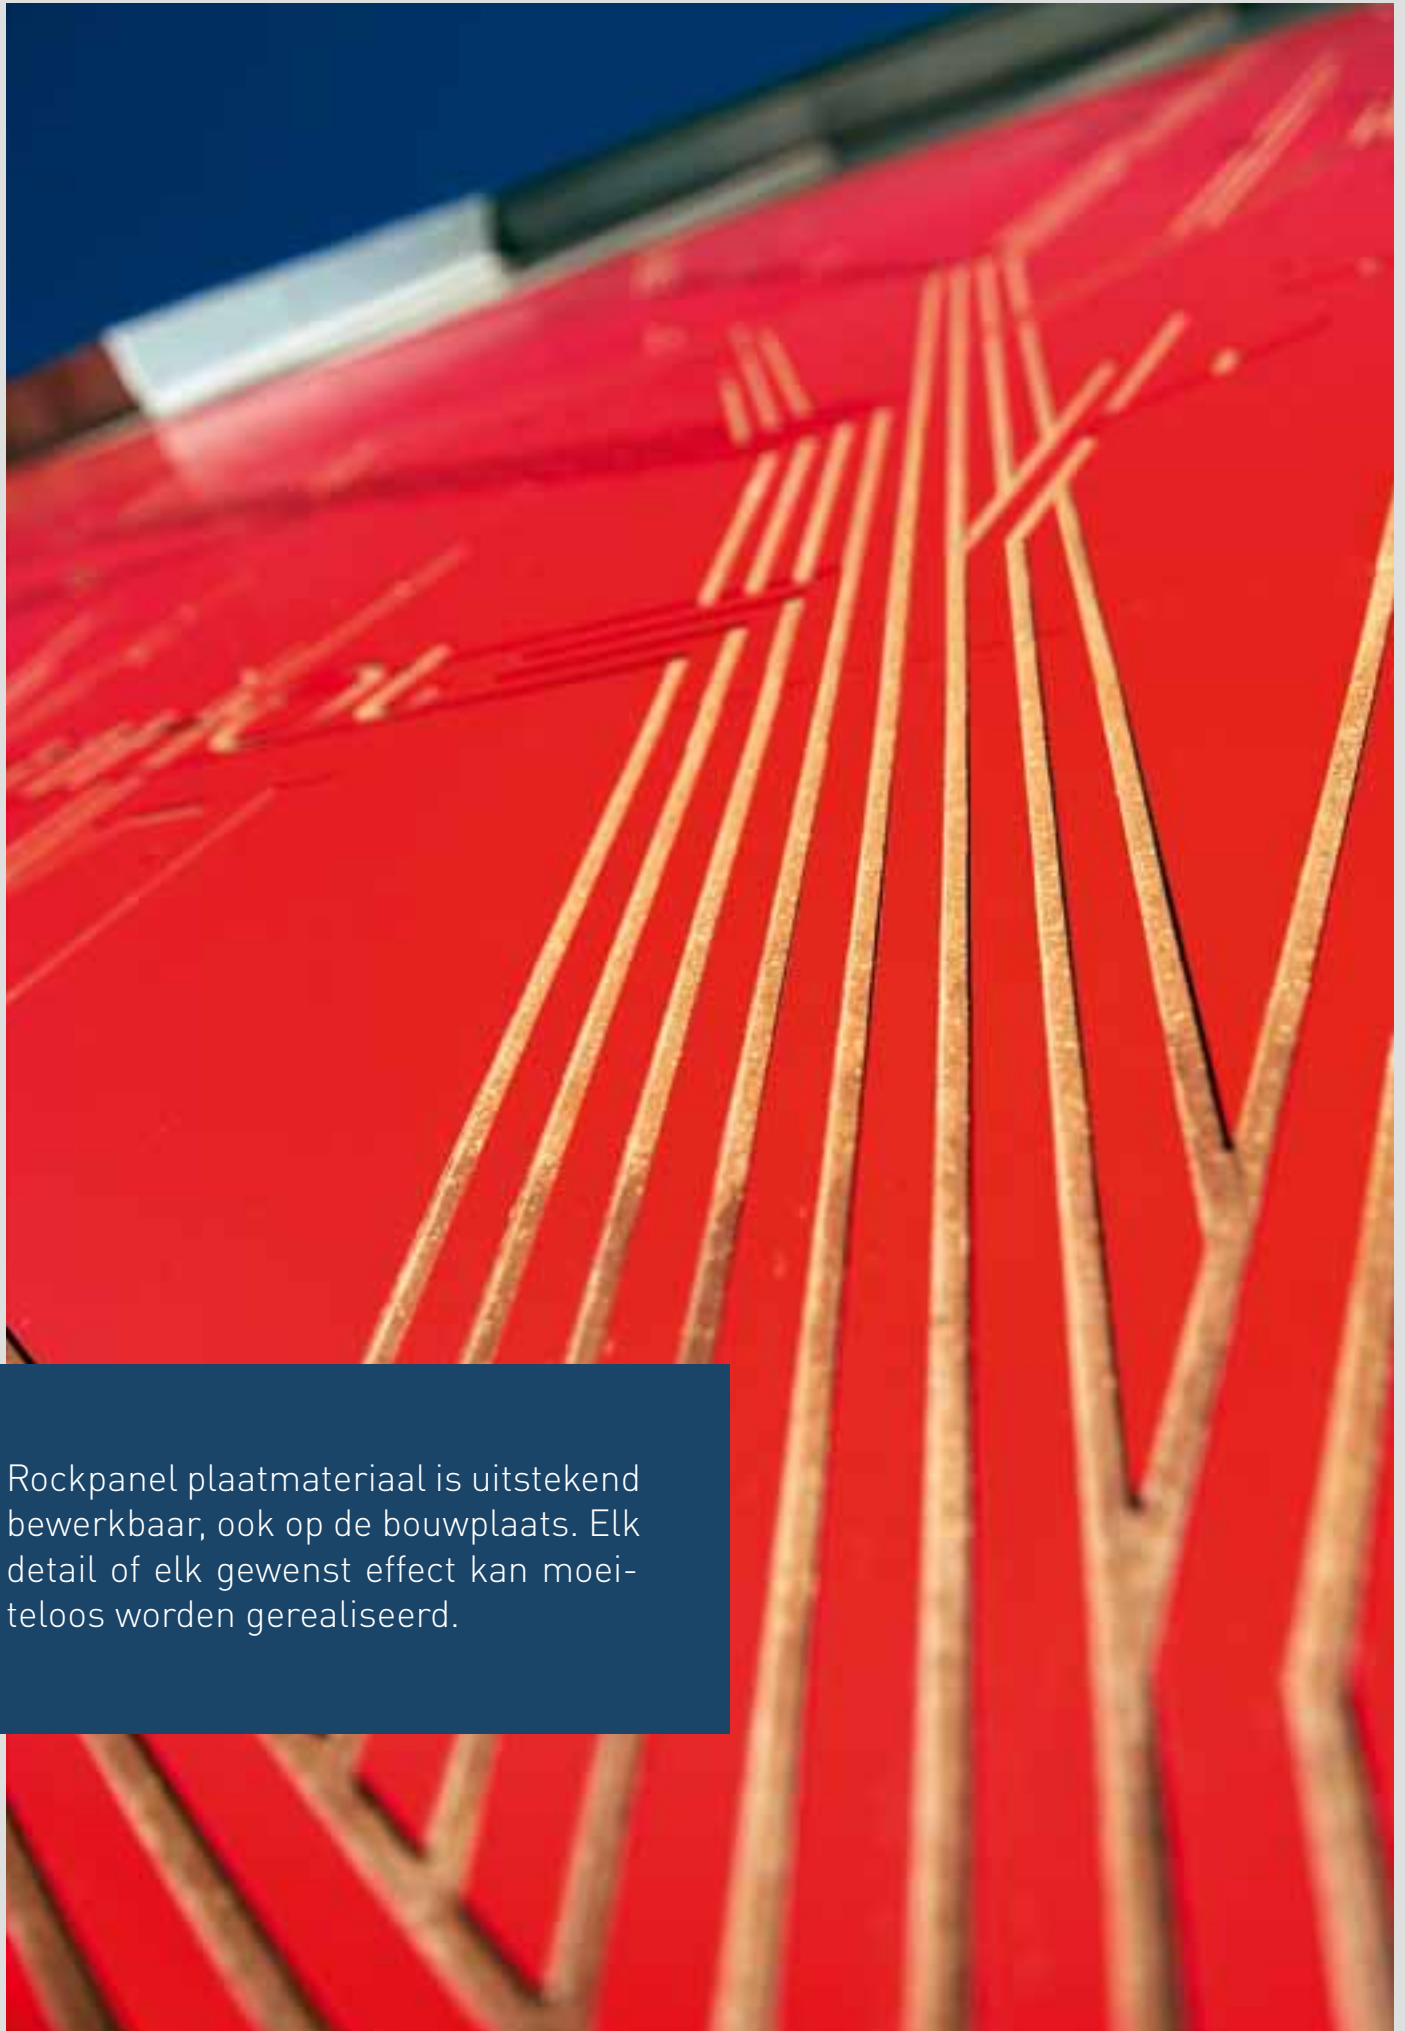

Rockpanel plaatmateriaal is uitstekend bewerkbaar, ook op de bouwplaats. Elk detail of elk gewenst effect kan moeiteloos worden gerealiseerd.

Rockpanel Woods

Gebruik hout, geen bomen

Voorzie de gevel van een natuurlijke signatuur met Rockpanel Woods. Elk paneel is uniek en de houttekening is niet-repeterend. Daarmee zijn de panelen nauwelijks van echt hout te onderscheiden. Rockpanel Woods combineert de eigenschappen van hout en steen tot een uniek product: de authentieke uitstraling en verwerkbaarheid van hout met de duurzaamheid van steen.