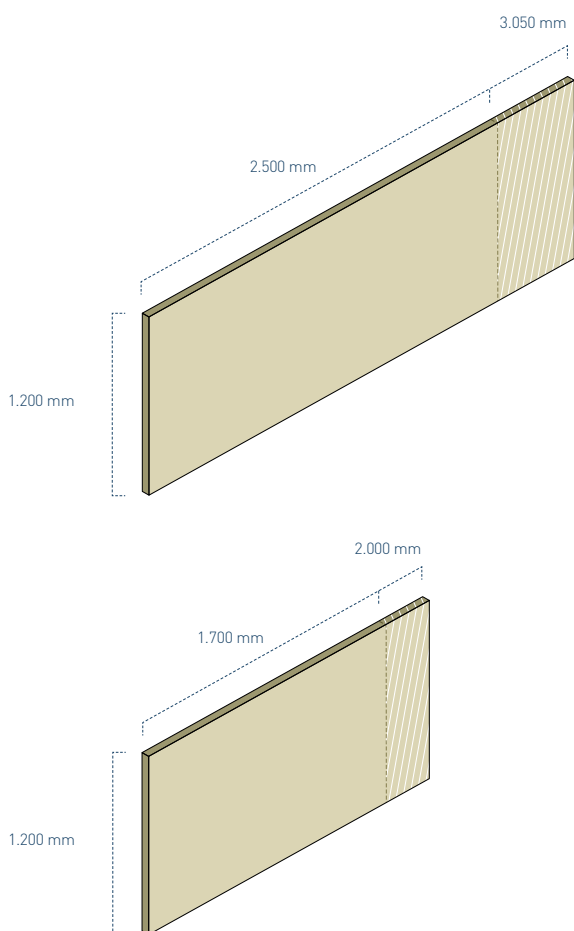

Unieke flexibele maatvoering

Meer flexibiliteit, grotere kostenefficiëntie

Rockpanel biedt de mogelijkheid om panelen op maat te maken. De lengte kan al naargelang uw projectbehoefte worden aangepast. Dankzij het innovatieve productieproces van Rockpanel kunnen de platen geleverd worden in elke lengte tussen 2500 en 3050 mm en tussen 1700 en 2000 mm. Wij adviseren u graag over de mogelijkheden.

Flexibele maatvoering

Minimale afname	300 m ² [per formaat / kleur]
Levertijd	6 weken

Rockpanel is robuust plaatmateriaal dat eenvoudig in gewenste vorm en formaat kan worden toegepast.

Rockpanel bezit unieke eigenschappen om elke visie uit te drukken.