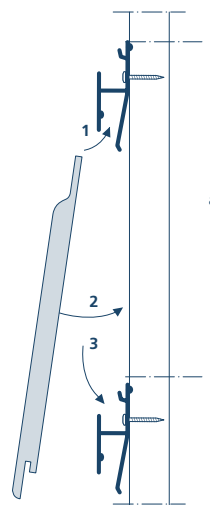

Demontabele bevestiging