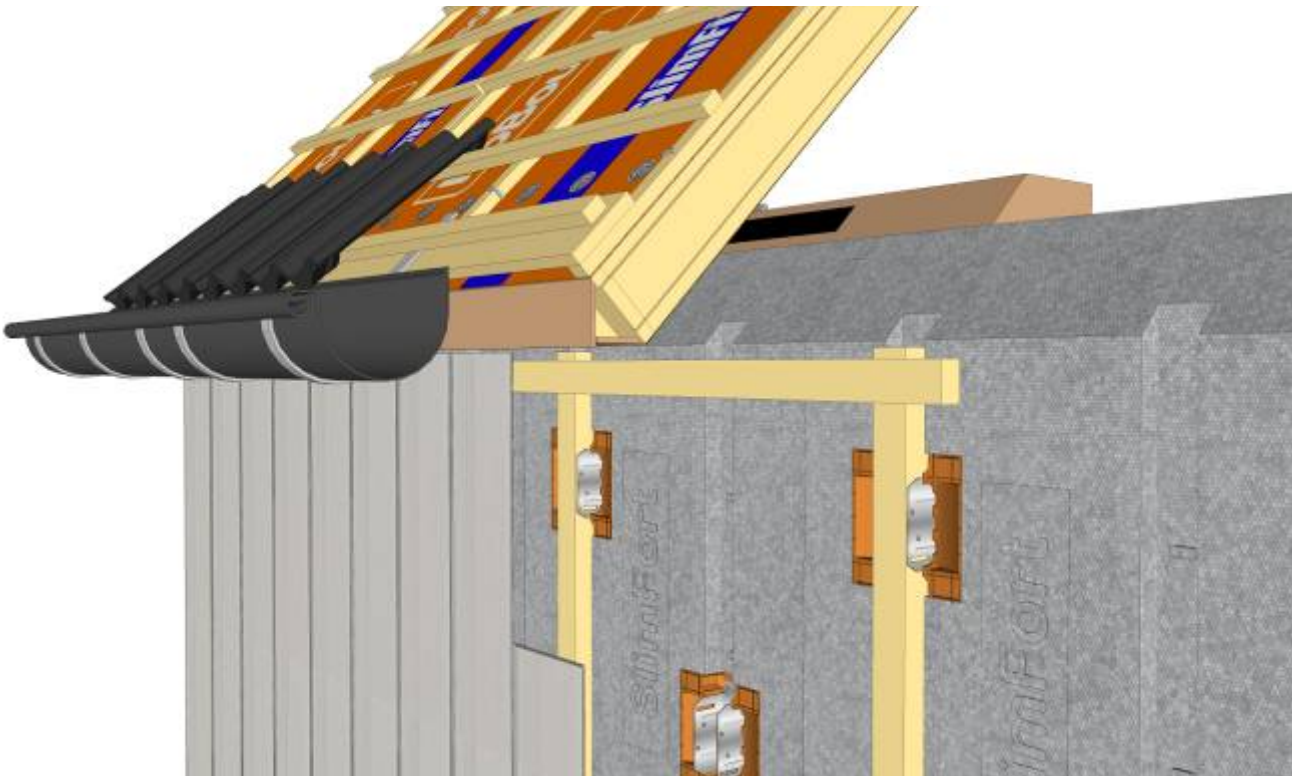

Aansluiting maaiveld

Aansluiting binnenhoek

Aansluiting buitenhoek

Optie 1

Aansluiting kozijn bovenzijde

Optie 2

Waterkerende folie

Flexibele pu-schuim

Klos ter bevestiging afwerking onderzijde

Ventilatie opening $\geq 100 \text{ cm}^2/\text{m}^1$

Aansluiting zijkant kozijn

Optie 1

Optie 2

Optie 1

Ventilatie opening $\geq 100 \text{ cm}^2/\text{m}^1$

Flexibele pu-schuim

DPC-foie

Optie 2

Aansluiting hellend dak

Optie 1

Aansluiting plat dak

Optie 2

Alle specificaties onder voorbehoud