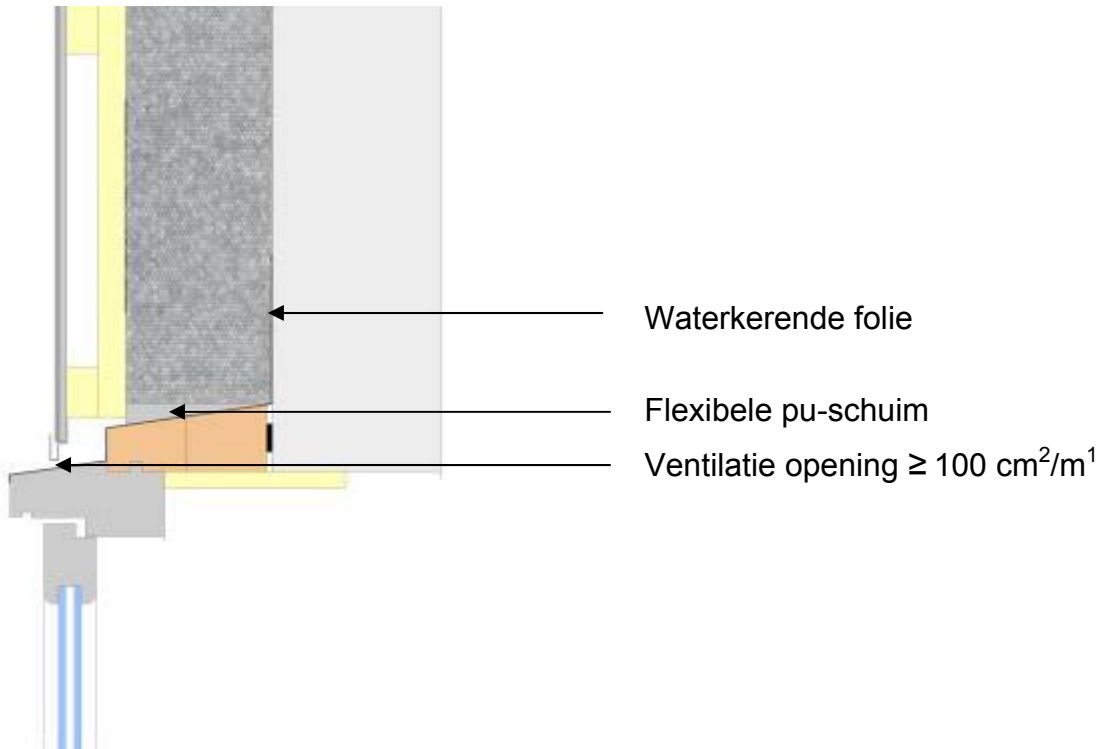


Detaileringen SlimFort[®]

bij

verticale gevelbekleding

<u>Detail</u>	<u>Pagina</u>
Aansluiting maaiveld.....	2
Aansluiting binnenhoek.....	3
Aansluiting buitenhoek.....	4
Aansluiting bovenzijde kozijn.....	5
Aansluiting zijkant kozijn.....	7
Aansluiting onderzijde kozijn.....	9
Aansluiting hellend dak.....	11
Aansluiting plat dak.....	12

Aansluiting maaiveld

Aansluiting binnenhoek

Aansluiting buitenhoek

Optie 1

Aansluiting kozijn bovenzijde

Optie 2

Waterkerende folie

Flexibele pu-schuim

Klos ter bevestiging afwerking onderzijde

Ventilatie opening $\geq 100 \text{ cm}^2/\text{m}^1$

Aansluiting zijkant kozijn

Optie 1

Optie 2

Optie 1

Ventilatie opening $\geq 100 \text{ cm}^2/\text{m}^1$

Flexibele pu-schuim

DPC-foie

Optie 2

Aansluiting hellend dak

Optie 1

Aansluiting plat dak

Optie 2

Alle specificaties onder voorbehoud