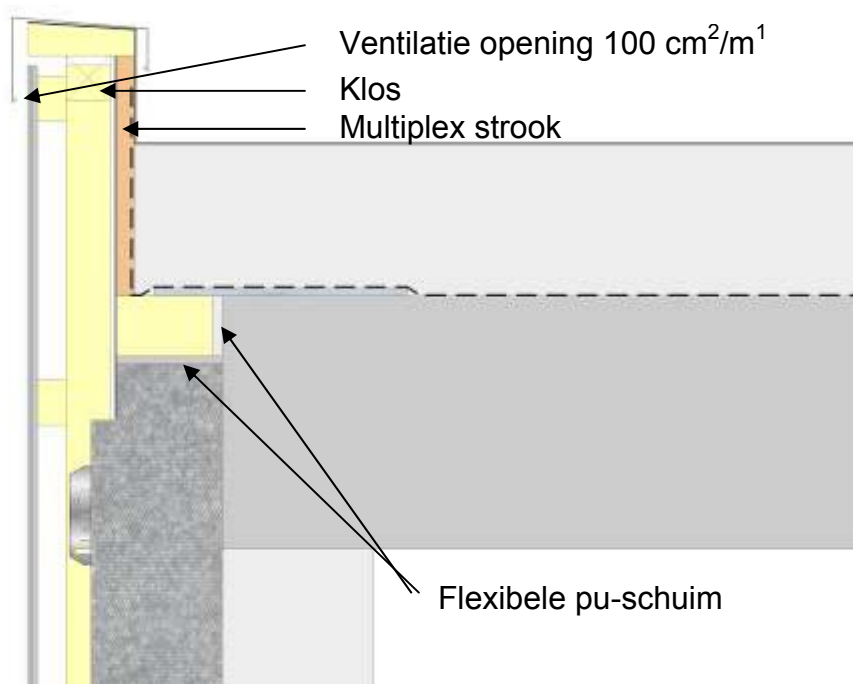

Aansluiting maaiveld

Aansluiting binnenhoek

Aansluiting buitenhoek

Optie 1

Aansluiting kozijn bovenzijde

Optie 2

Waterkerende folie

Flexibele pu-schuim

Klos ter bevestiging afwerking onderzijde

Ventilatie opening $\geq 100 \text{ cm}^2/\text{m}^1$

Aansluiting zijkant kozijn

Optie 1

Optie 2

Optie 1

Ventilatie opening $\geq 100 \text{ cm}^2/\text{m}^1$

Flexibele pu-schuim

DPC-foie

Optie 2

Aansluiting hellend dak

Optie 1

Aansluiting plat dak

Optie 2

Alle specificaties onder voorbehoud