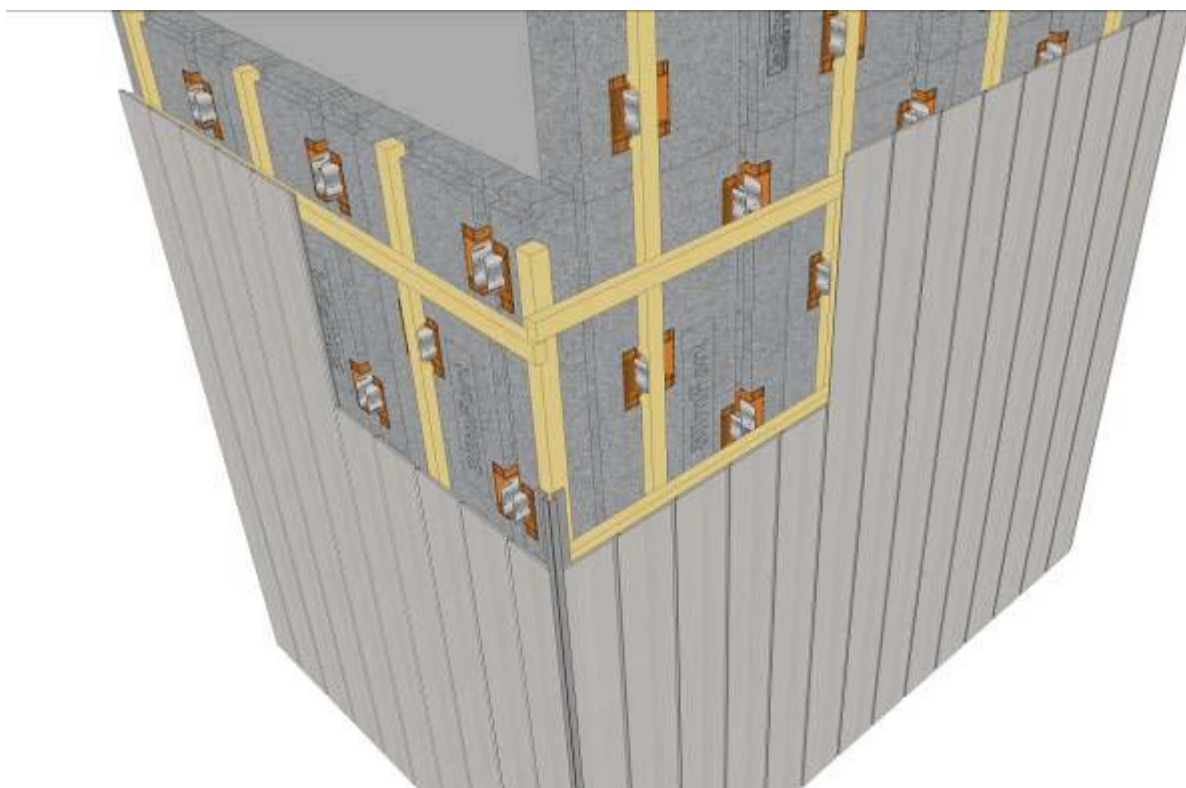


Detaileringen SlimFort[®]

bij

verticale gevelbekleding

<u>Detail</u>	<u>Pagina</u>
Aansluiting maaiveld.....	2
Aansluiting binnenhoek.....	3
Aansluiting buitenhoek.....	4
Aansluiting bovenzijde kozijn.....	5
Aansluiting zijkant kozijn.....	7
Aansluiting onderzijde kozijn.....	9
Aansluiting hellend dak.....	11
Aansluiting plat dak.....	12

Aansluiting maaiveld

Aansluiting binnenhoek

Aansluiting buitenhoek

Optie 1

Aansluiting kozijn bovenzijde

Optie 2

Waterkerende folie

Flexibele pu-schuim

Klos ter bevestiging afwerking onderzijde

Ventilatie opening $\geq 100 \text{ cm}^2/\text{m}^1$

Aansluiting zijkant kozijn

Optie 1

Optie 2

Optie 1

Ventilatie opening $\geq 100 \text{ cm}^2/\text{m}^1$

Flexibele pu-schuim