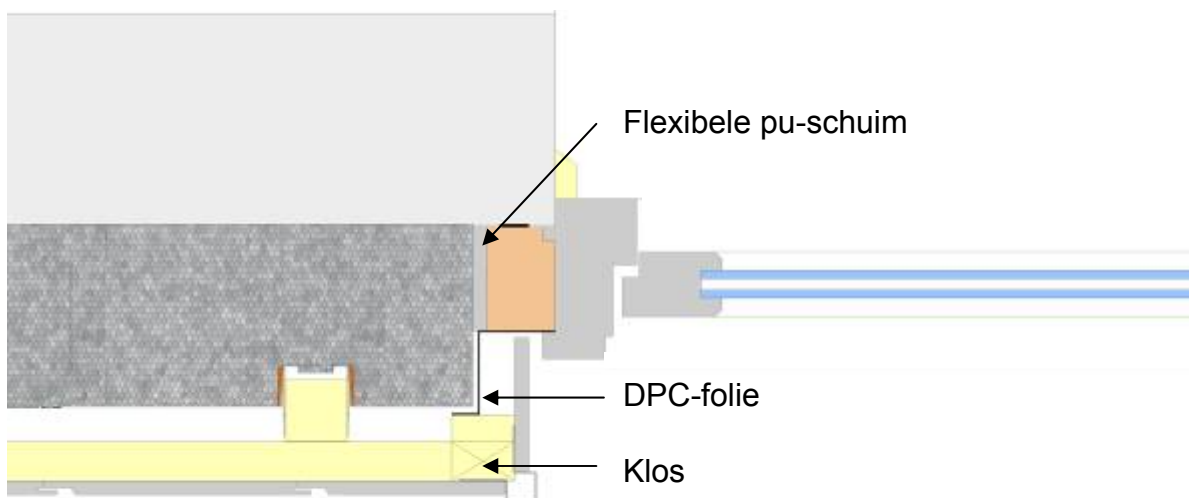

Aansluiting maaiveld

Aansluiting binnenhoek

Aansluiting buitenhoek

Optie 1

Aansluiting kozijn bovenzijde

Optie 2

Waterkerende folie

Flexibele pu-schuim

Klos ter bevestiging afwerking onderzijde

Ventilatie opening $\geq 100 \text{ cm}^2/\text{m}^1$

Aansluiting zijkant kozijn

Optie 1

Optie 2

Optie 1

Ventilatie opening $\geq 100 \text{ cm}^2/\text{m}^1$

Flexibele pu-schuim

DPC-foie

Optie 2

Aansluiting hellend dak

Optie 1

Aansluiting plat dak

Optie 2

Alle specificaties onder voorbehoud