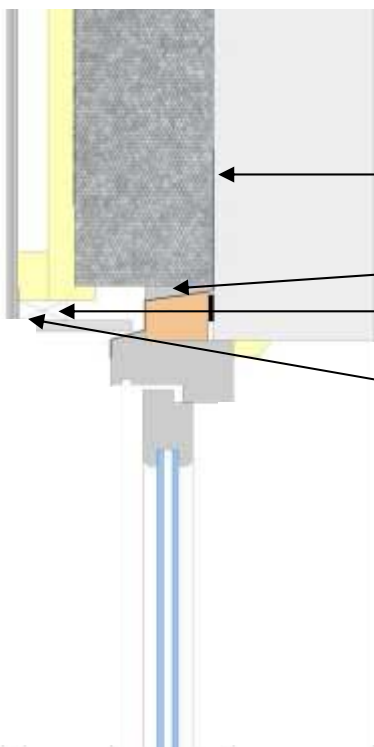

Aansluiting maaiveld

Aansluiting binnenhoek

Aansluiting buitenhoek

Optie 1

Aansluiting kozijn bovenzijde

Optie 2

Waterkerende folie

Flexibele pu-schuim

Klos ter bevestiging afwerking onderzijde

Ventilatie opening $\geq 100 \text{ cm}^2/\text{m}^1$

Aansluiting zijkant kozijn

Optie 1

Optie 2

Optie 1

Ventilatie opening $\geq 100 \text{ cm}^2/\text{m}^1$

Flexibele pu-schuim

DPC-foie

Optie 2

Aansluiting hellend dak

Optie 1

Aansluiting plat dak

Optie 2

Alle specificaties onder voorbehoud