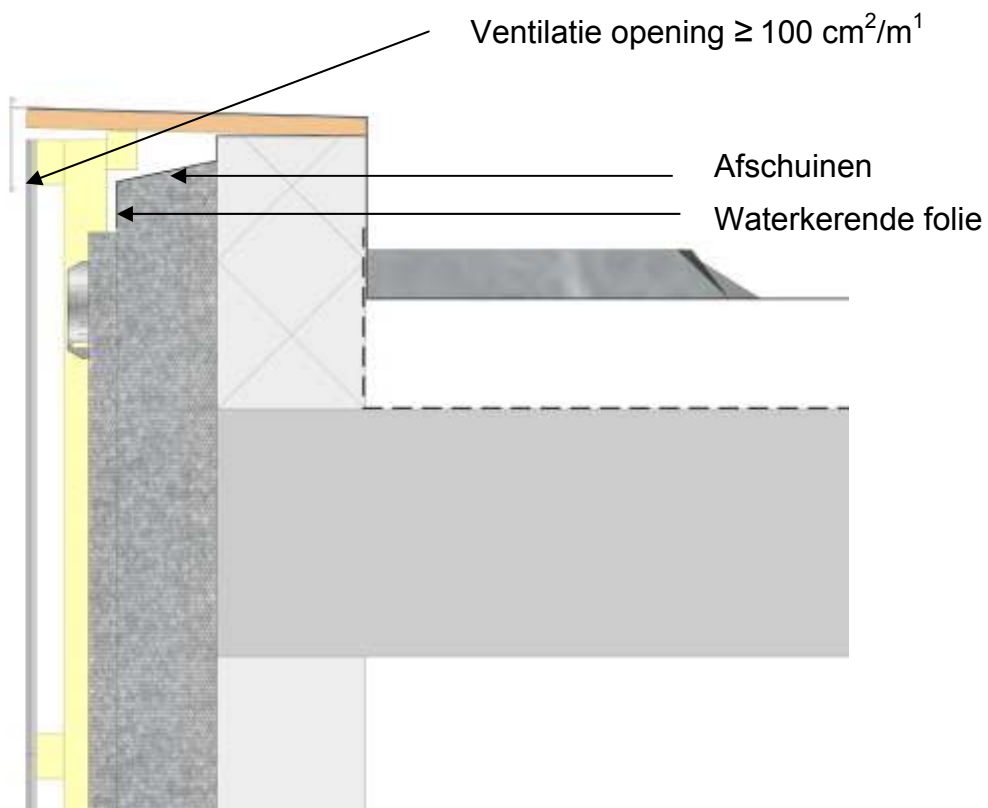

Aansluiting maaiveld

Aansluiting binnenhoek

Aansluiting buitenhoek

Optie 1

Aansluiting kozijn bovenzijde

Optie 2

Waterkerende folie

Flexibele pu-schuim

Klos ter bevestiging afwerking onderzijde

Ventilatie opening $\geq 100 \text{ cm}^2/\text{m}^1$

Aansluiting zijkant kozijn

Optie 1

Optie 2

Optie 1

Ventilatie opening $\geq 100 \text{ cm}^2/\text{m}^1$

Flexibele pu-schuim

DPC-foie

Optie 2

Aansluiting hellend dak

Optie 1

Aansluiting plat dak

Optie 2

Alle specificaties onder voorbehoud