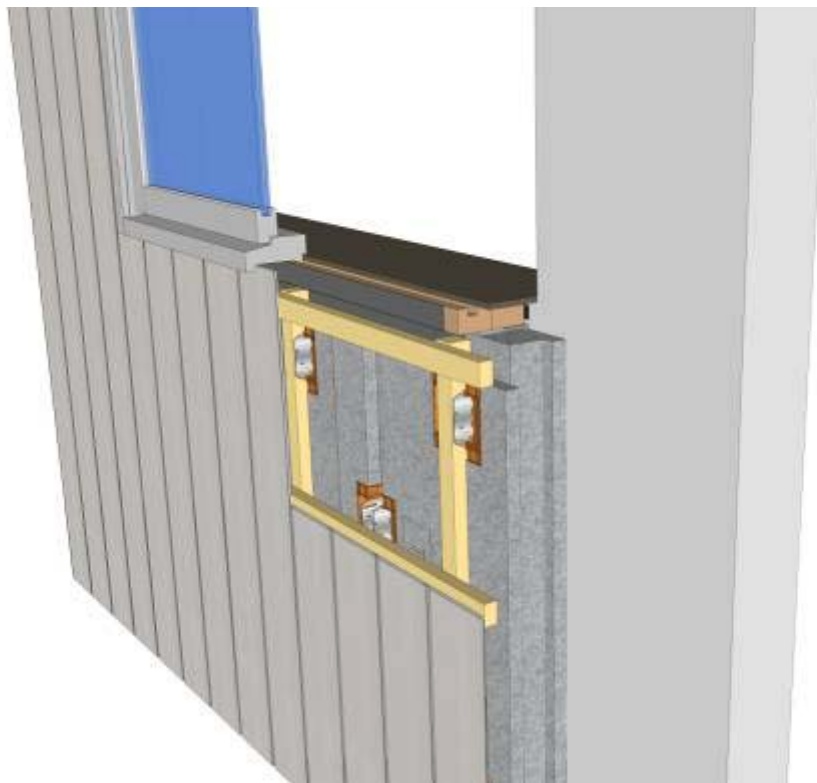


Detaileringen SlimFort[®]

bij

verticale gevelbekleding

<u>Detail</u>	<u>Pagina</u>
Aansluiting maaiveld.....	2
Aansluiting binnenhoek.....	3
Aansluiting buitenhoek.....	4
Aansluiting bovenzijde kozijn.....	5
Aansluiting zijkant kozijn.....	7
Aansluiting onderzijde kozijn.....	9
Aansluiting hellend dak.....	11
Aansluiting plat dak.....	12

Aansluiting maaiveld

Aansluiting binnenhoek

Aansluiting buitenhoek

Optie 1

Aansluiting kozijn bovenzijde

Optie 2

Waterkerende folie

Flexibele pu-schuim

Klos ter bevestiging afwerking onderzijde

Ventilatie opening $\geq 100 \text{ cm}^2/\text{m}^1$

Aansluiting zijkant kozijn

Optie 1

Optie 2

Optie 1

Ventilatie opening $\geq 100 \text{ cm}^2/\text{m}^1$

Flexibele pu-schuim

DPC-foie

Optie 2

Aansluiting hellend dak

Optie 1

Aansluiting plat dak

Optie 2

Alle specificaties onder voorbehoud