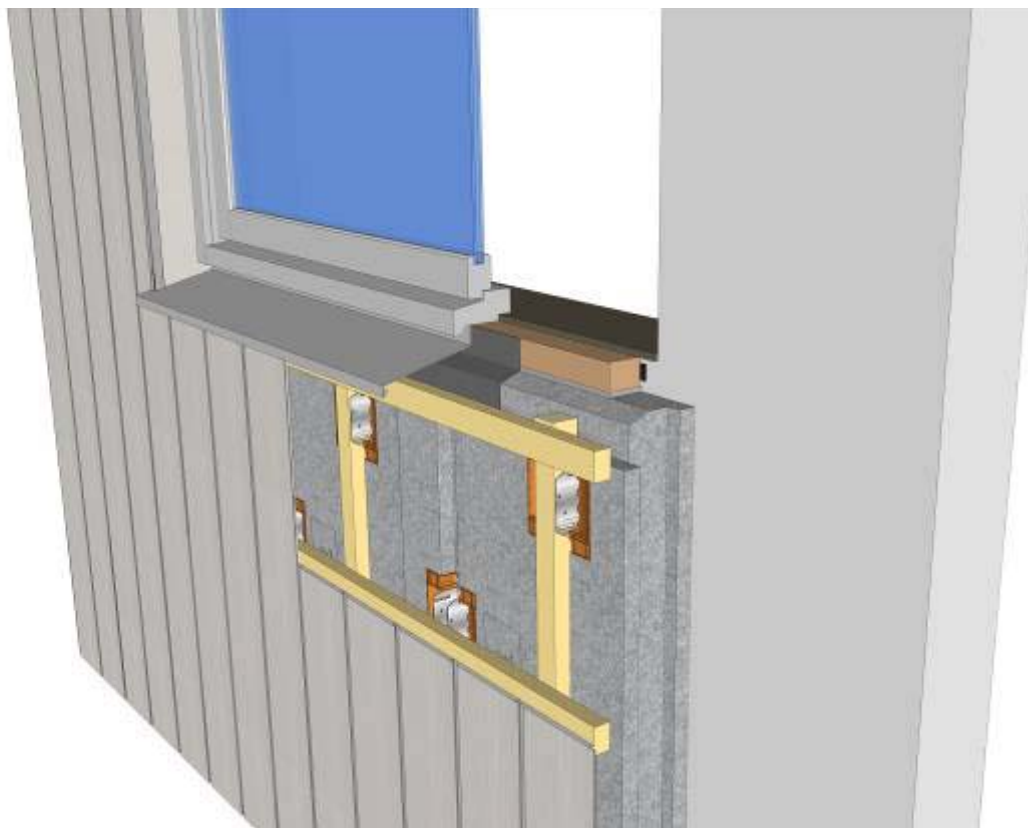

Aansluiting maaiveld

Aansluiting binnenhoek

Aansluiting buitenhoek

Optie 1

Aansluiting kozijn bovenzijde

Optie 2

Waterkerende folie

Flexibele pu-schuim

Klos ter bevestiging afwerking onderzijde

Ventilatie opening $\geq 100 \text{ cm}^2/\text{m}^1$

Aansluiting zijkant kozijn

Optie 1

Optie 2

Optie 1

Ventilatie opening $\geq 100 \text{ cm}^2/\text{m}^1$

Flexibele pu-schuim

DPC-foie

Optie 2

Aansluiting hellend dak

Optie 1

Aansluiting plat dak

Optie 2

Alle specificaties onder voorbehoud