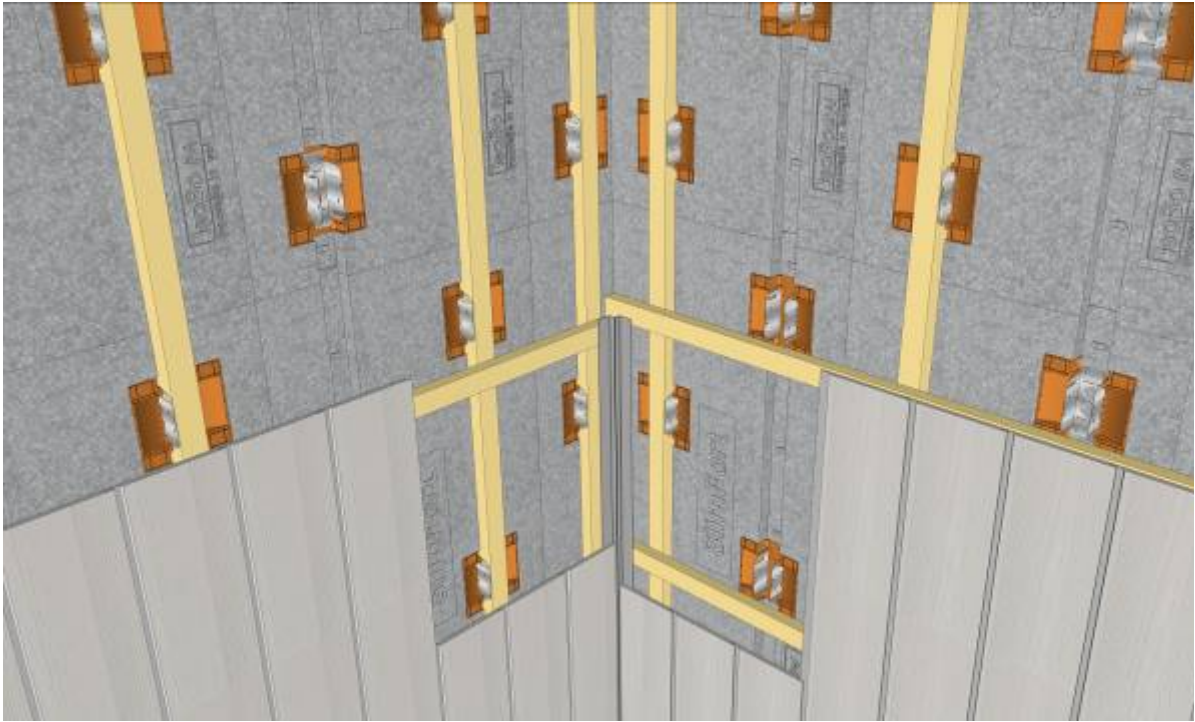


Detaileringen SlimFort[®]

bij

verticale gevelbekleding

<u>Detail</u>	<u>Pagina</u>
Aansluiting maaiveld.....	2
Aansluiting binnenhoek.....	3
Aansluiting buitenhoek.....	4
Aansluiting bovenzijde kozijn.....	5
Aansluiting zijkant kozijn.....	7
Aansluiting onderzijde kozijn.....	9
Aansluiting hellend dak.....	11
Aansluiting plat dak.....	12

Aansluiting maaiveld

Aansluiting binnenhoek

Aansluiting buitenhoek

Optie 1

Aansluiting kozijn bovenzijde

Optie 2

Waterkerende folie

Flexibele pu-schuim

Klos ter bevestiging afwerking onderzijde

Ventilatie opening $\geq 100 \text{ cm}^2/\text{m}^1$

Aansluiting zijkant kozijn

Optie 1

Optie 2

Optie 1

Ventilatie opening $\geq 100 \text{ cm}^2/\text{m}^1$

Flexibele pu-schuim