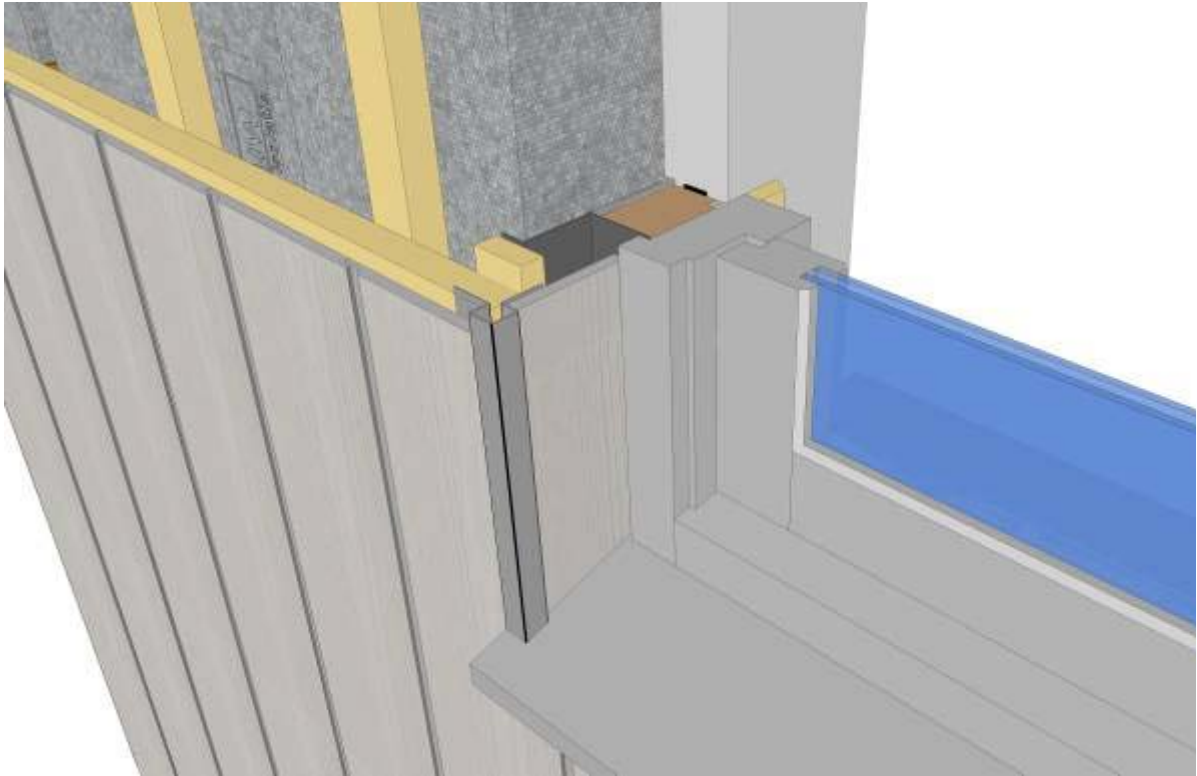

Aansluiting maaiveld

Aansluiting binnenhoek

Aansluiting buitenhoek

Optie 1

Aansluiting kozijn bovenzijde

Optie 2

Waterkerende folie

Flexibele pu-schuim

Klos ter bevestiging afwerking onderzijde

Ventilatie opening $\geq 100 \text{ cm}^2/\text{m}^1$

Aansluiting zijkant kozijn

Optie 1

Optie 2

Optie 1

Ventilatie opening $\geq 100 \text{ cm}^2/\text{m}^1$

Flexibele pu-schuim

DPC-foie

Optie 2

Aansluiting hellend dak

Optie 1

Aansluiting plat dak

Optie 2

Alle specificaties onder voorbehoud