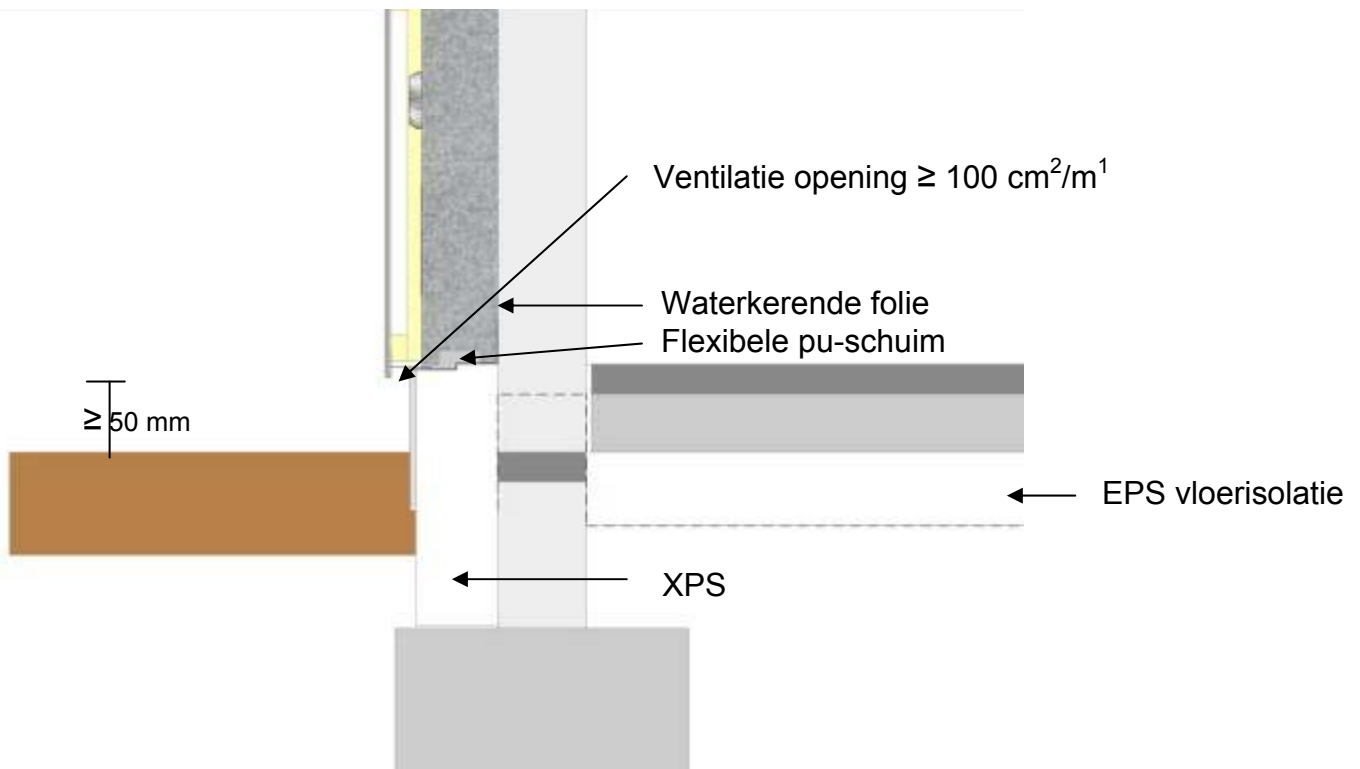


Detaileringen SlimFort[®]

bij

verticale gevelbekleding

<u>Detail</u>	<u>Pagina</u>
Aansluiting maaiveld.....	2
Aansluiting binnenhoek.....	3
Aansluiting buitenhoek.....	4
Aansluiting bovenzijde kozijn.....	5
Aansluiting zijkant kozijn.....	7
Aansluiting onderzijde kozijn.....	9
Aansluiting hellend dak.....	11
Aansluiting plat dak.....	12

Aansluiting maaiveld

Aansluiting binnenhoek

Aansluiting buitenhoek

Optie 1

Aansluiting kozijn bovenzijde

Optie 2

Waterkerende folie

Flexibele pu-schuim

Klos ter bevestiging afwerking onderzijde

Ventilatie opening $\geq 100 \text{ cm}^2/\text{m}^1$

Aansluiting zijkant kozijn

Optie 1

Optie 2

Optie 1

Ventilatie opening $\geq 100 \text{ cm}^2/\text{m}^1$

Flexibele pu-schuim