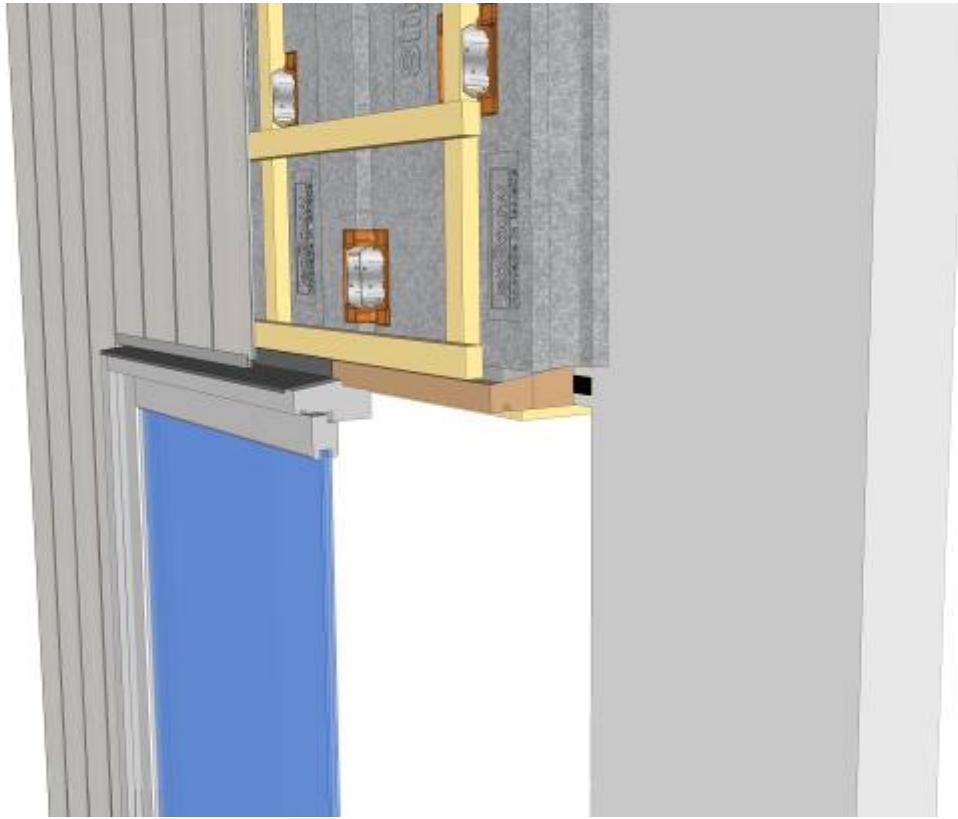


Detaileringen SlimFort[®]

bij

verticale gevelbekleding

<u>Detail</u>	<u>Pagina</u>
Aansluiting maaiveld.....	2
Aansluiting binnenhoek.....	3
Aansluiting buitenhoek.....	4
Aansluiting bovenzijde kozijn.....	5
Aansluiting zijkant kozijn.....	7
Aansluiting onderzijde kozijn.....	9
Aansluiting hellend dak.....	11
Aansluiting plat dak.....	12

Aansluiting maaiveld

Aansluiting binnenhoek

Aansluiting buitenhoek

Optie 1

Aansluiting kozijn bovenzijde

Optie 2

Waterkerende folie

Flexibele pu-schuim

Klos ter bevestiging afwerking onderzijde

Ventilatie opening $\geq 100 \text{ cm}^2/\text{m}^1$

Aansluiting zijkant kozijn

Optie 1

Optie 2

Optie 1

Ventilatie opening $\geq 100 \text{ cm}^2/\text{m}^1$

Flexibele pu-schuim