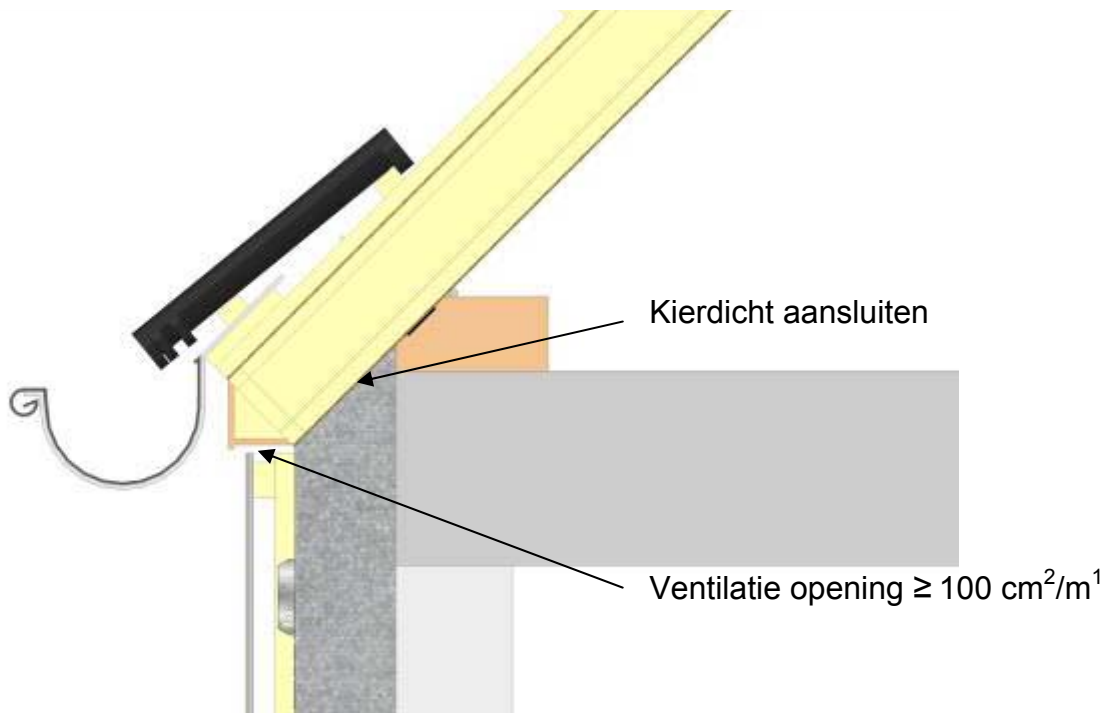

Aansluiting maaiveld

Aansluiting binnenhoek

Aansluiting buitenhoek

Optie 1

Aansluiting kozijn bovenzijde

Optie 2

Waterkerende folie

Flexibele pu-schuim

Klos ter bevestiging afwerking onderzijde

Ventilatie opening $\geq 100 \text{ cm}^2/\text{m}^1$

Aansluiting zijkant kozijn

Optie 1

Optie 2

Optie 1

Ventilatie opening $\geq 100 \text{ cm}^2/\text{m}^1$

Flexibele pu-schuim

DPC-foie

Optie 2

Aansluiting hellend dak

Optie 1

Aansluiting plat dak

Optie 2

Alle specificaties onder voorbehoud