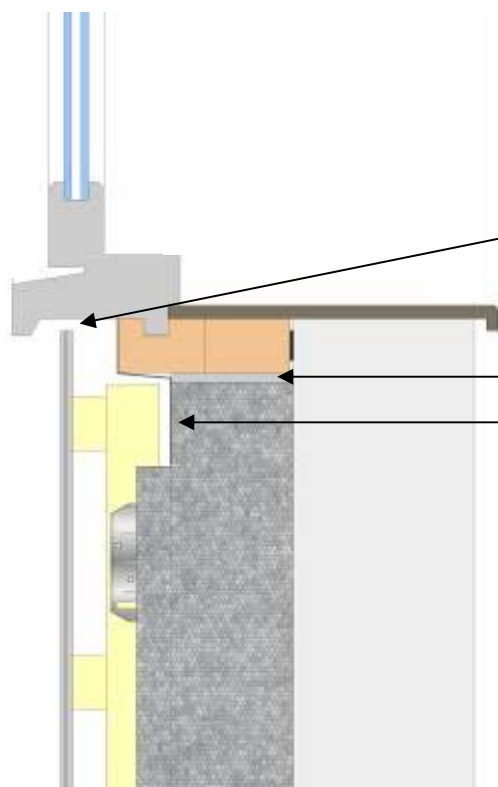

Aansluiting maaiveld

Aansluiting binnenhoek

Aansluiting buitenhoek

Optie 1

Aansluiting kozijn bovenzijde

Optie 2

Waterkerende folie

Flexibele pu-schuim

Klos ter bevestiging afwerking onderzijde

Ventilatie opening $\geq 100 \text{ cm}^2/\text{m}^1$

Aansluiting zijkant kozijn

Optie 1

Optie 2

Optie 1

Ventilatie opening $\geq 100 \text{ cm}^2/\text{m}^1$

Flexibele pu-schuim

DPC-foie

Optie 2

Aansluiting hellend dak

Optie 1

Aansluiting plat dak

Optie 2

Alle specificaties onder voorbehoud