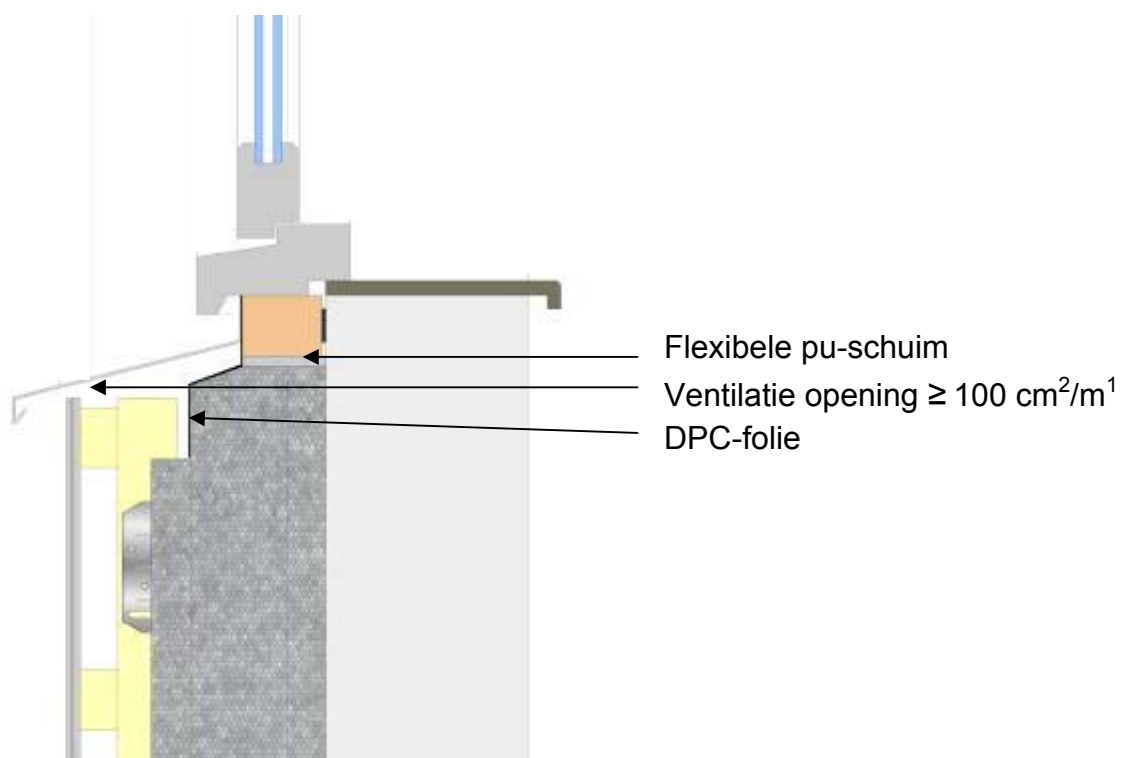

Aansluiting maaiveld

Aansluiting binnenhoek

Aansluiting buitenhoek

Optie 1

Aansluiting kozijn bovenzijde

Optie 2

Waterkerende folie

Flexibele pu-schuim

Klos ter bevestiging afwerking onderzijde

Ventilatie opening $\geq 100 \text{ cm}^2/\text{m}^1$

Aansluiting zijkant kozijn

Optie 1

Optie 2

Optie 1

Ventilatie opening $\geq 100 \text{ cm}^2/\text{m}^1$

Flexibele pu-schuim

DPC-foie

Optie 2

Aansluiting hellend dak

Optie 1

Aansluiting plat dak

Optie 2

Alle specificaties onder voorbehoud