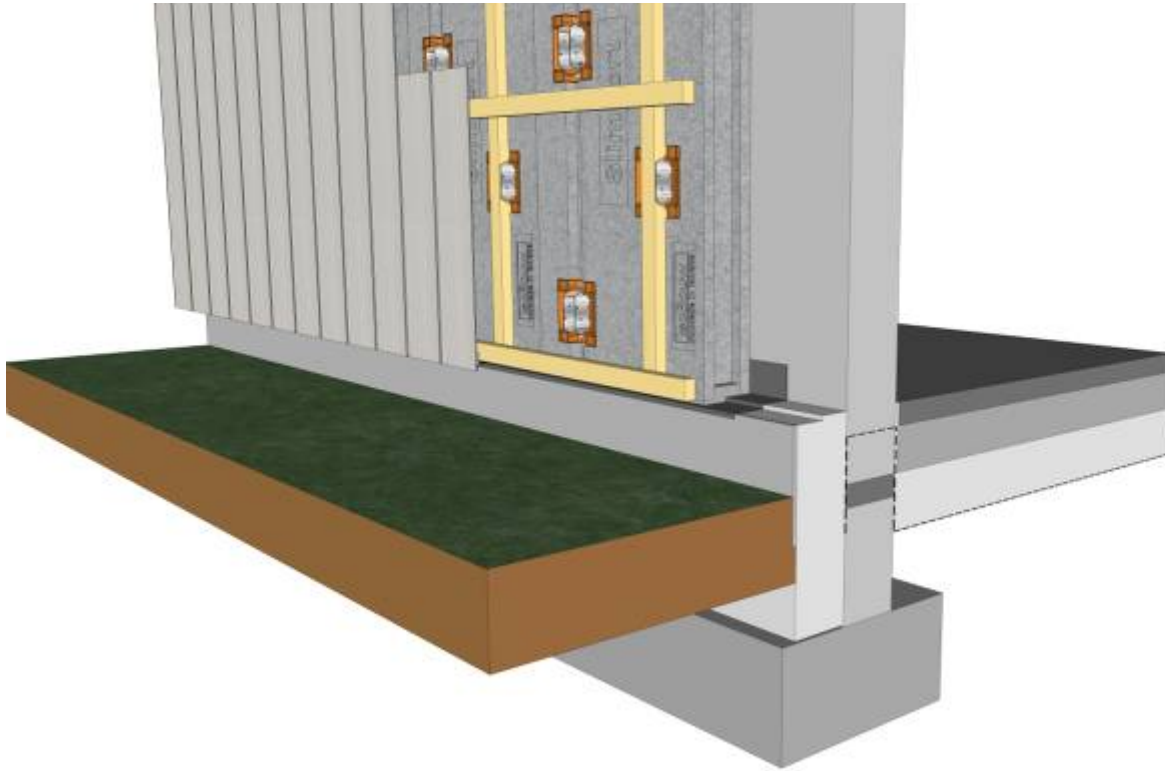


Detaileringen SlimFort[®]

bij

verticale gevelbekleding

<u>Detail</u>	<u>Pagina</u>
Aansluiting maaiveld.....	2
Aansluiting binnenhoek.....	3
Aansluiting buitenhoek.....	4
Aansluiting bovenzijde kozijn.....	5
Aansluiting zijkant kozijn.....	7
Aansluiting onderzijde kozijn.....	9
Aansluiting hellend dak.....	11
Aansluiting plat dak.....	12

Aansluiting maaiveld

Aansluiting binnenhoek

Aansluiting buitenhoek

Optie 1

Aansluiting kozijn bovenzijde

Optie 2

Waterkerende folie

Flexibele pu-schuim

Klos ter bevestiging afwerking onderzijde

Ventilatie opening $\geq 100 \text{ cm}^2/\text{m}^1$

Aansluiting zijkant kozijn

Optie 1

Optie 2

Optie 1

Ventilatie opening $\geq 100 \text{ cm}^2/\text{m}^1$

Flexibele pu-schuim