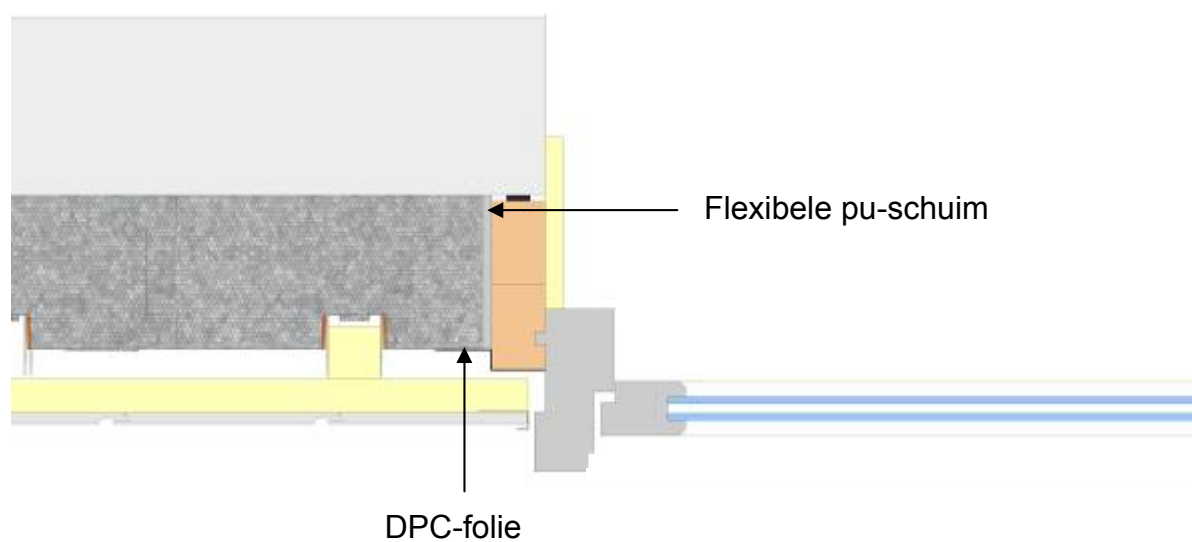

Aansluiting maaiveld

Aansluiting binnenhoek

Aansluiting buitenhoek

Optie 1

Aansluiting kozijn bovenzijde

Optie 2

Waterkerende folie

Flexibele pu-schuim

Klos ter bevestiging afwerking onderzijde

Ventilatie opening $\geq 100 \text{ cm}^2/\text{m}^1$

Aansluiting zijkant kozijn

Optie 1

Optie 2

Optie 1

Ventilatie opening $\geq 100 \text{ cm}^2/\text{m}^1$

Flexibele pu-schuim