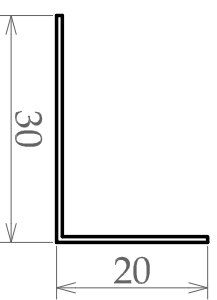

VMZ Overlappingsprofiel 13mm

ZincPro 3.13

lengte: 3m
Dikte: 1.5mm

ZincPro 6.13.1

lengte: 3m
Dikte: 1mm

ZincPro 6.13.2

lengte: 2.5m
Dikte: 1mm

ZincPro 7.13.20

lengte: 3m
Dikte: 1mm

ZincPro 8

lengte: 3m
Dikte: 1mm

5mm diam. hoh 300mm
geperforeerd

ZincPro 4

Dikte: 1mm

ZincPro 5.13.20

lengte: 3m
Dikte: 1mm