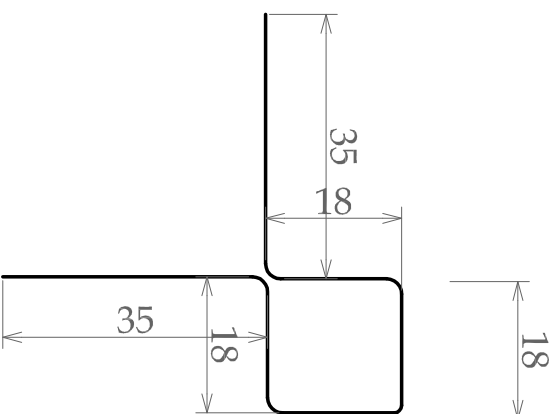

VMZ Overlappingsprofiel 13mm

ZincPro 3.13

lengte: 3m
Dikte: 1.5mm

ZincPro 6.13.1

lengte: 3m
Dikte: 1mm

ZincPro 6.13.2

lengte: 2.5m
Dikte: 1mm

ZincPro 7.13.20

lengte: 3m
Dikte: 1mm

ZincPro 8

lengte: 3m
Dikte: 1mm

5mm diam. hoh 300mm
geperforeerd

ZincPro 4

Dikte: 1mm

ZincPro 5.13.20

lengte: 3m
Dikte: 1mm