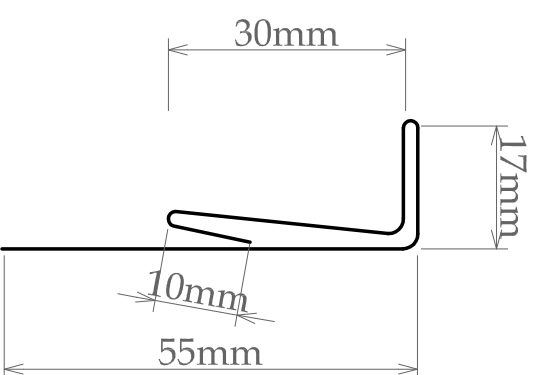

VMZ Overlappingsprofiel 13mm

ZincPro 3.13

lengte: 3m
Dikte: 1.5mm

ZincPro 6.13.1

lengte: 3m
Dikte: 1mm

ZincPro 6.13.2

lengte: 2.5m
Dikte: 1mm

ZincPro 7.13.20

lengte: 3m
Dikte: 1mm

ZincPro 8

lengte: 3m
Dikte: 1mm

5mm diam. hoh 300mm
geperforeerd

ZincPro 4

Dikte: 1mm

ZincPro 5.13.20

lengte: 3m
Dikte: 1mm