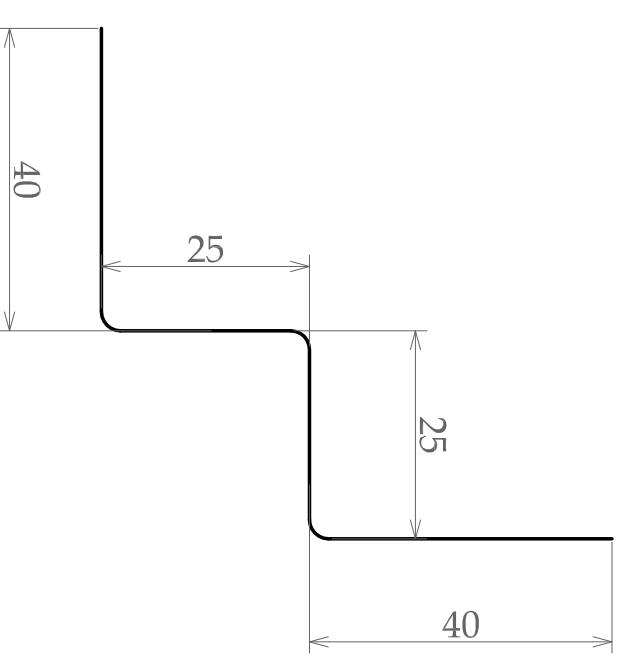

VMZ Overlappingsprofiel 13mm

ZincPro 3.13

lengte: 3m
Dikte: 1.5mm

ZincPro 6.13.1

lengte: 3m
Dikte: 1mm

ZincPro 6.13.2

lengte: 2.5m
Dikte: 1mm

ZincPro 7.13.20

lengte: 3m
Dikte: 1mm

ZincPro 8

lengte: 3m
Dikte: 1mm

5mm diam. hoh 300mm
geperforeerd

ZincPro 4

Dikte: 1mm

ZincPro 5.13.20

lengte: 3m
Dikte: 1mm