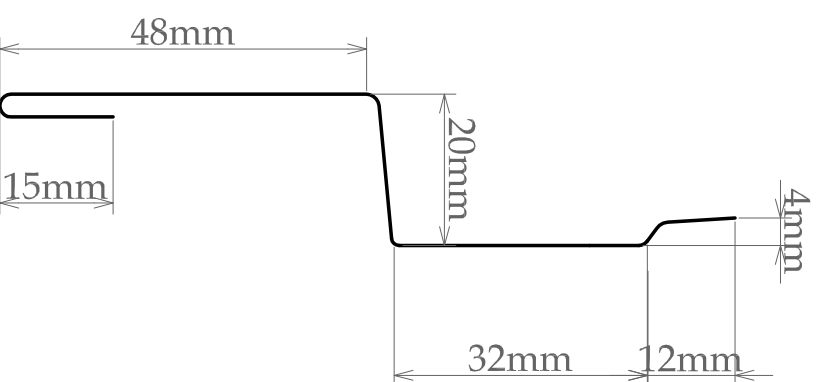

VMZ Overlappingsprofiel 13mm

ZincPro 3.13

lengte: 3m
Dikte: 1.5mm

ZincPro 6.13.1

lengte: 3m
Dikte: 1mm

ZincPro 6.13.2

lengte: 2.5m
Dikte: 1mm

ZincPro 7.13.20

lengte: 3m
Dikte: 1mm

ZincPro 8

lengte: 3m
Dikte: 1mm

5mm diam. hoh 300mm
geperforeerd

ZincPro 4

Dikte: 1mm

ZincPro 5.13.20

lengte: 3m
Dikte: 1mm