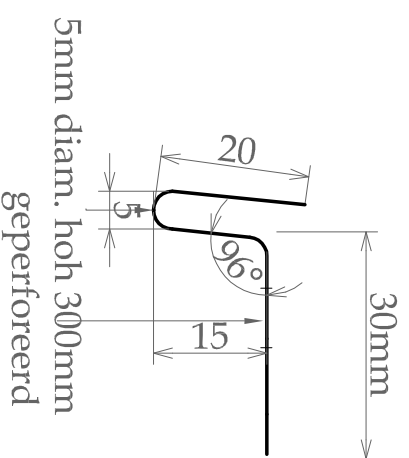

VMZ Overlappingsprofiel 13mm

ZincPro 3.13

lengte: 3m
Dikte: 1.5mm

ZincPro 6.13.1

lengte: 3m
Dikte: 1mm

ZincPro 6.13.2

lengte: 2.5m
Dikte: 1mm

ZincPro 7.13.20

lengte: 3m
Dikte: 1mm

ZincPro 8

lengte: 3m
Dikte: 1mm

5mm diam. hoh 300mm
geperforeerd

ZincPro 4

Dikte: 1mm

ZincPro 5.13.20

lengte: 3m
Dikte: 1mm