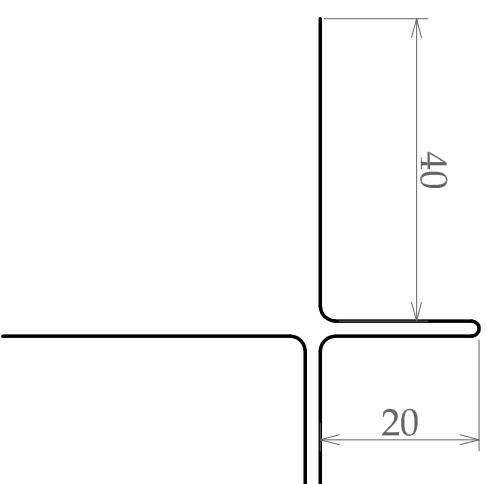

VMZ Overlappingsprofiel 13mm

ZincPro 3.13

lengte: 3m
Dikte: 1.5mm

ZincPro 6.13.1

lengte: 3m
Dikte: 1mm

ZincPro 6.13.2

lengte: 2.5m
Dikte: 1mm

ZincPro 7.13.20

lengte: 3m
Dikte: 1mm

ZincPro 8

lengte: 3m
Dikte: 1mm

5mm diam. hoh 300mm
geperforeerd

ZincPro 4

Dikte: 1mm

ZincPro 5.13.20

lengte: 3m
Dikte: 1mm