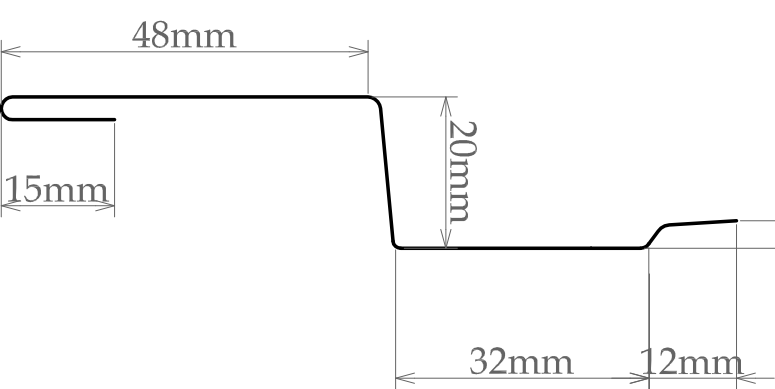

VMZ Overlappingsprofiel 20mm

ZincPro 8
lengte: 3m
Dikte: 1mm

ZincPro 4
Dikte: 1mm

ZincPro 5.13.20
lengte: 3m
Dikte: 1mm
4mm

ZincPro 7.13.20
lengte: 3m
Dikte: 1mm

ZincPro 3.20
lengte: 3m
Dikte: 1.5mm

ZincPro 6.20.1
lengte: 3m
Dikte: 1mm

ZincPro 6.20.2
lengte: 5.5m
Dikte: 1mm

**Hillegersbergse
Gevelproducten**