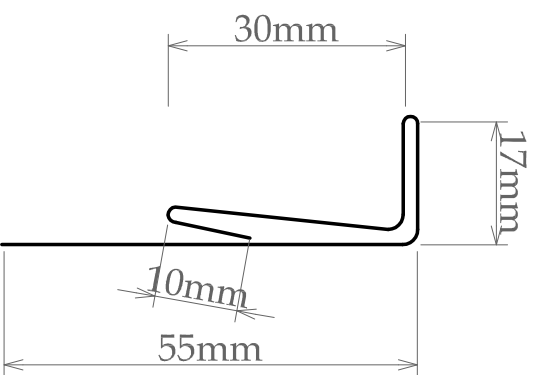

VMZ Overlappingsprofiel 20mm

ZincPro 8
lengte: 3m
Dikte: 1mm

ZincPro 4
Dikte: 1mm

ZincPro 5.13.20
lengte: 3m
Dikte: 1mm
4mm

ZincPro 7.13.20
lengte: 3m
Dikte: 1mm

ZincPro 3.20
lengte: 3m
Dikte: 1.5mm

ZincPro 6.20.1
lengte: 3m
Dikte: 1mm

ZincPro 6.20.2
lengte: 5.5m
Dikte: 1mm

**Hillegersbergse
Gevelproducten**