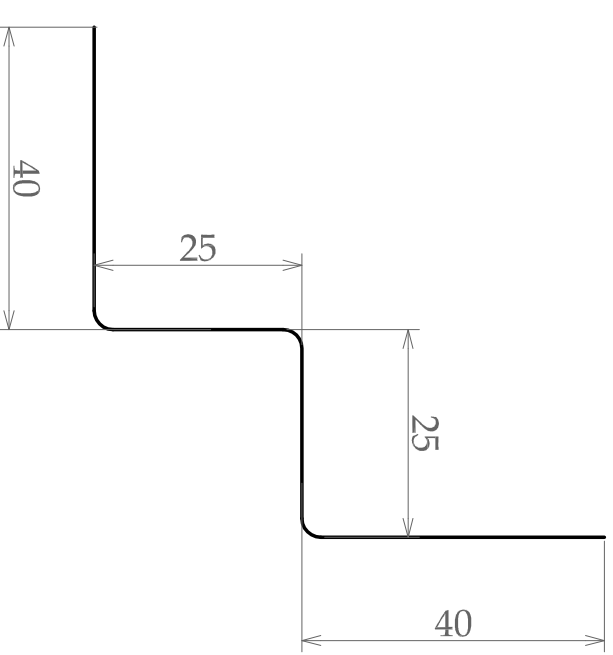

VMZ Overlappingsprofiel 20mm

ZincPro 8
lengte: 3m
Dikte: 1mm

ZincPro 4
Dikte: 1mm

ZincPro 5.13.20
lengte: 3m
Dikte: 1mm
4mm

ZincPro 7.13.20
lengte: 3m
Dikte: 1mm

ZincPro 3.20
lengte: 3m
Dikte: 1.5mm

ZincPro 6.20.1
lengte: 3m
Dikte: 1mm

ZincPro 6.20.2
lengte: 5.5m
Dikte: 1mm

**Hillegersbergse
Gevelproducten**