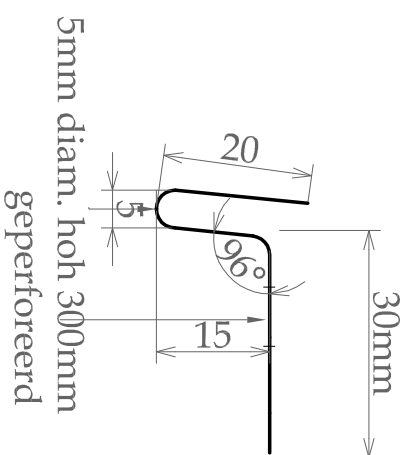

VMZ Overlappingsprofiel 20mm

ZincPro 8
lengte: 3m
Dikte: 1mm

ZincPro 4
Dikte: 1mm

ZincPro 5.13.20
lengte: 3m
Dikte: 1mm
4mm

ZincPro 7.13.20
lengte: 3m
Dikte: 1mm

ZincPro 3.20
lengte: 3m
Dikte: 1.5mm

ZincPro 6.20.1
lengte: 3m
Dikte: 1mm

ZincPro 6.20.2
lengte: 5.5m
Dikte: 1mm

**Hillegersbergse
Gevelproducten**