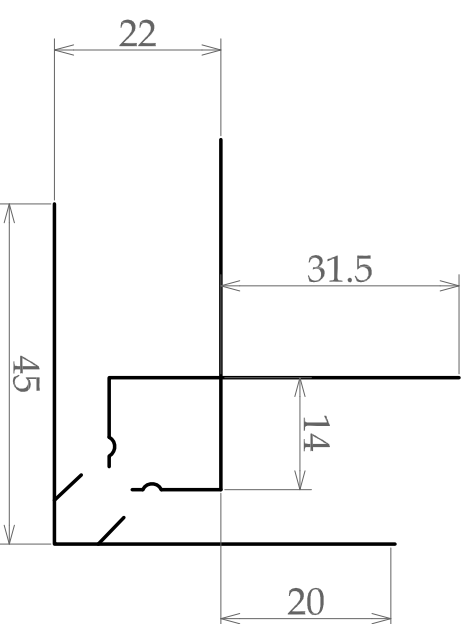

VMZ Overlappingsprofiel 20mm

ZincPro 8
lengte: 3m
Dikte: 1mm

ZincPro 4
Dikte: 1mm

ZincPro 5.13.20
lengte: 3m
Dikte: 1mm
4mm

ZincPro 7.13.20
lengte: 3m
Dikte: 1mm

ZincPro 3.20
lengte: 3m
Dikte: 1.5mm

ZincPro 6.20.1
lengte: 3m
Dikte: 1mm

ZincPro 6.20.2
lengte: 5.5m
Dikte: 1mm

**Hillegersbergse
Gevelproducten**