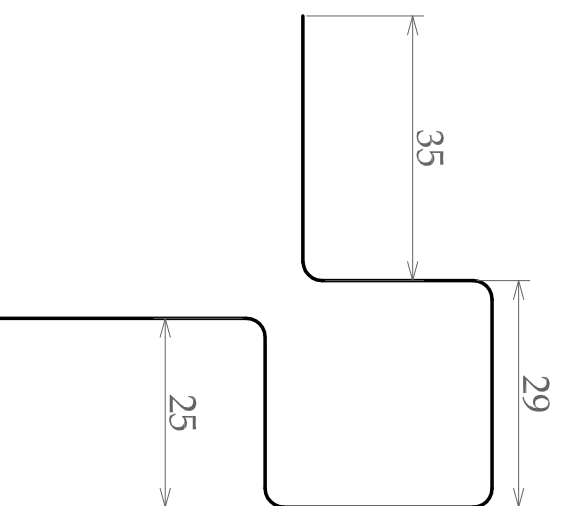

VMZ Overlappingsprofiel 20mm

ZincPro 8
lengte: 3m
Dikte: 1mm

ZincPro 4
Dikte: 1mm

ZincPro 5.13.20
lengte: 3m
Dikte: 1mm
4mm

ZincPro 7.13.20
lengte: 3m
Dikte: 1mm

ZincPro 3.20
lengte: 3m
Dikte: 1.5mm

ZincPro 6.20.1
lengte: 3m
Dikte: 1mm

ZincPro 6.20.2
lengte: 5.5m
Dikte: 1mm

**Hillegersbergse
Gevelproducten**