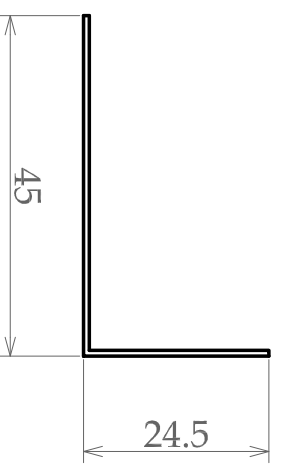

VMZ Overlappingsprofiel 20mm

ZincPro 8
lengte: 3m
Dikte: 1mm

ZincPro 4
Dikte: 1mm

ZincPro 5.13.20
lengte: 3m
Dikte: 1mm
4mm

ZincPro 7.13.20
lengte: 3m
Dikte: 1mm

ZincPro 3.20
lengte: 3m
Dikte: 1.5mm

ZincPro 6.20.1
lengte: 3m
Dikte: 1mm

ZincPro 6.20.2
lengte: 5.5m
Dikte: 1mm

**Hillegersbergse
Gevelproducten**