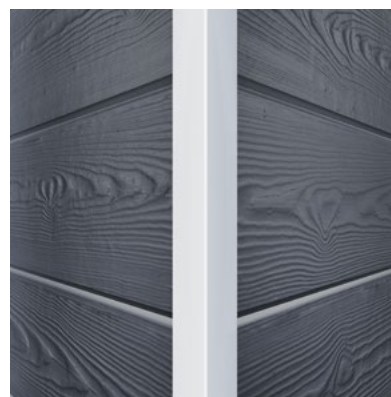

Hardie™ VL Plank profiel
in metaal voor buitenhoeken:
Lengte: 3.000 mm