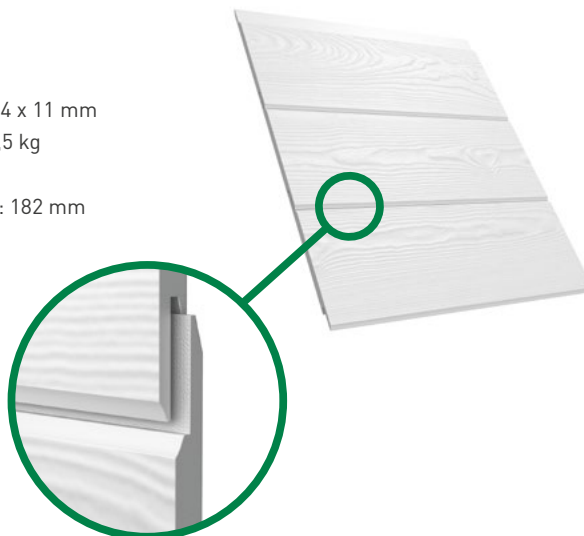

Hardie® Plank gevelbekledingsplank

Afmetingen: 3600 x 180 x 8 mm
Gewicht per plank: 7,4 kg
Aantal per m²: 1,85
Zichtbare oppervlakte: 150–180 mm
Kleuren: 21
Afwerkingen: Cedar en Smooth

Hardie® VL Plank gevelbekledingsplank

Afmetingen: 3600 x 214 x 11 mm
Gewicht per plank: 10,5 kg
Aantal per m²: 1,52
Zichtbare oppervlakte: 182 mm
Kleuren: 8
Afwerking: Cedar

Een innovatief montagesysteem

De Hardie® VL Plank gevelbekledingsplank is voorzien van een unieke messing-en-groefverbinding. Dat maakt het mogelijk om de planken, zonder montageclips, eenvoudig in elkaar te schuiven. De bevestigingen zijn onzichtbaar, zodat het eindresultaat bijzonder strak en stijlvol oogt.