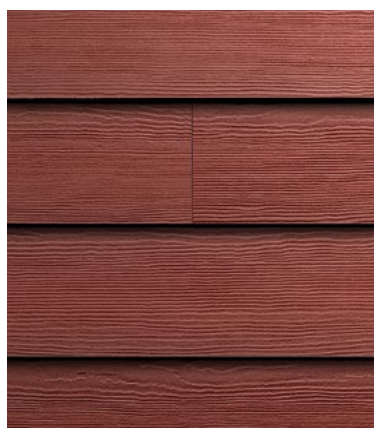

Hardie® Plank gevelbekleding